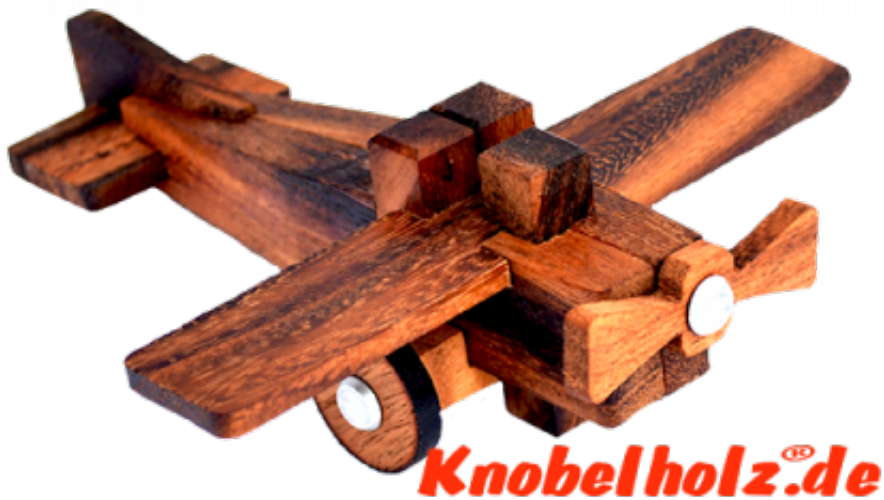

Flugzeug Kinder Holzpuzzle

Flugzeug 3D Holzpuzzle Kinderpuzzle airplane wooden, IQ Puzzle, Geduld Puzzle, Denkspiel in den Maßen 16,0 x 15,0 x 5,0 cm, samanea brain teaser puzzle

Flugzeug Puzzle für Kinder bei dem verschiedene Holz-Puzzleteile sich zu einem 3-D Flugzeug zusammen fügen. Puzzle Dein eigenes Flugzeug, aus Holz, zusammen. Spannendes Puzzle für Flugzeug Fans und Kinder ...