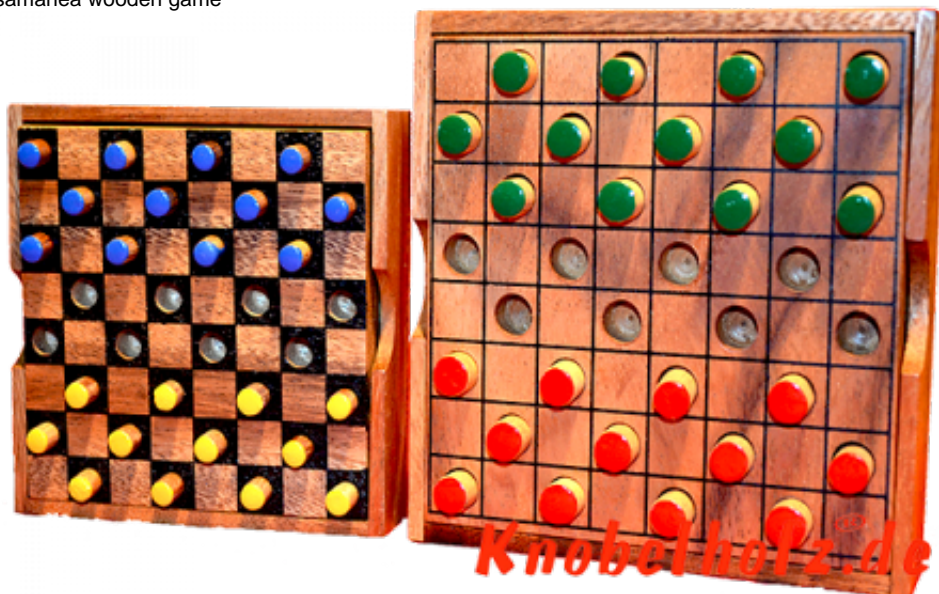

**Dahme Box large colour checker**

Dame large Colour Checker Strategie Spiel für 2 Spieler aus Holz in den Maßen 13,5 x 13,5 x 3,0 cm, colour checker large samanea wooden game

Dame das Strategie Spiel für 2...in einer größeren Holzbox mit größeren Spielsteinen ...  
Belegplatz für 2 Spieler