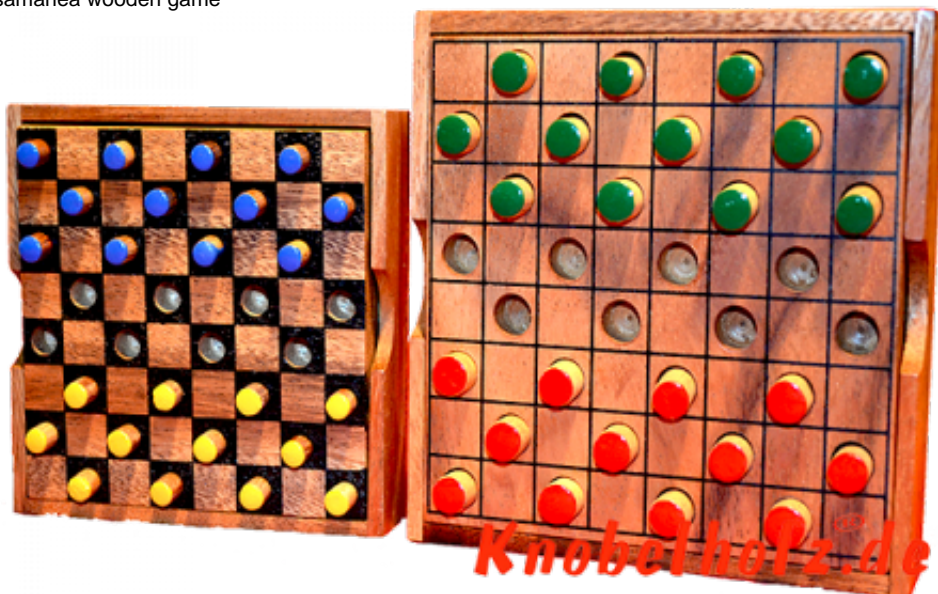

Dahme Box large colour checker

Dame large Colour Checker Strategie Spiel für 2 Spieler aus Holz in den Maßen 13,5 x 13,5 x 3,0 cm, colour checker large samanea wooden game

Dame das Strategie Spiel für 2...in einer größeren Holzbox mit größeren Spielsteinen ...
Belegplatz für 2 Spieler