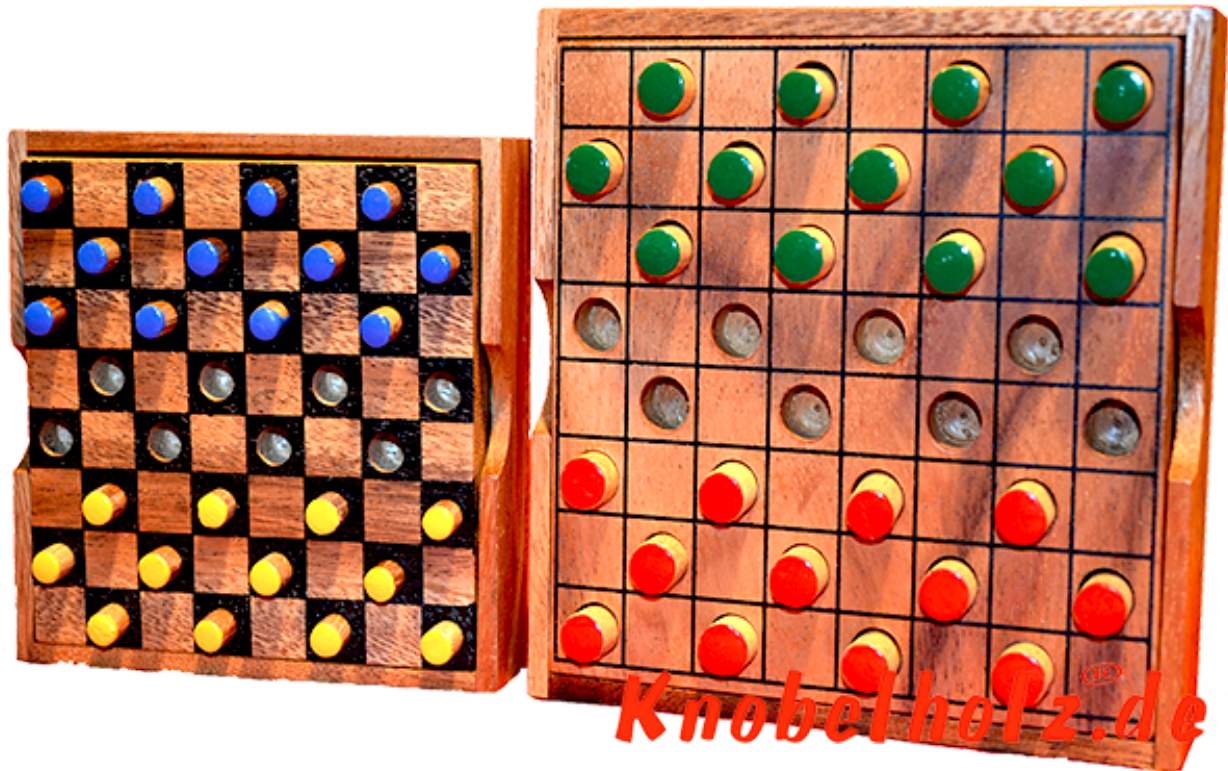

**Dahme Box large colour checker**

Dame large Colour Checker Strategie Spiel für 2 Spieler aus Holz in den Maßen 13,5 x 13,5 x 3,0 cm, colour checker large samanea wooden game

Dame das Strategie Spiel für 2...in einer größeren Holzbox mit größeren Spielsteinen ...  
Belegplatz für 2 Spieler