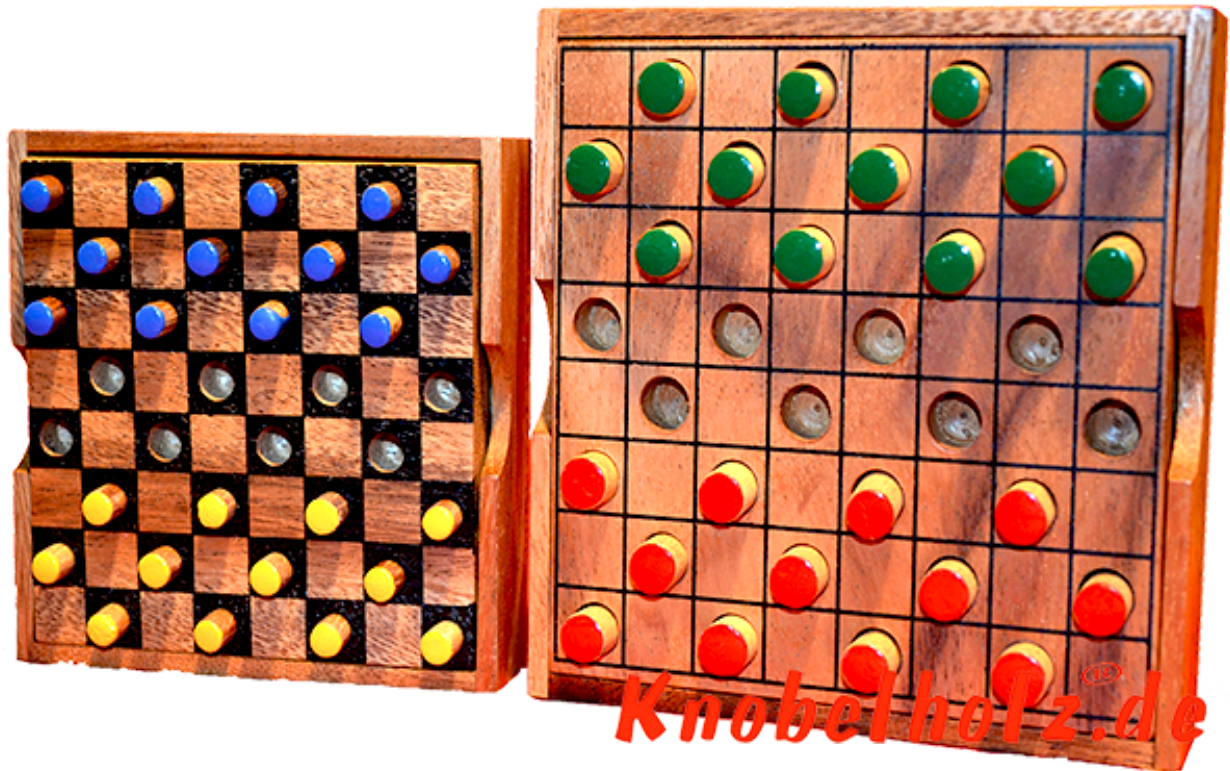

Dahme Box large colour checker

Dame large Colour Checker Strategie Spiel für 2 Spieler aus Holz in den Maßen 13,5 x 13,5 x 3,0 cm, colour checker large samanea wooden game

Dame das Strategie Spiel für 2...in einer größeren Holzbox mit größeren Spielsteinen ...
Belegplatz für 2 Spieler