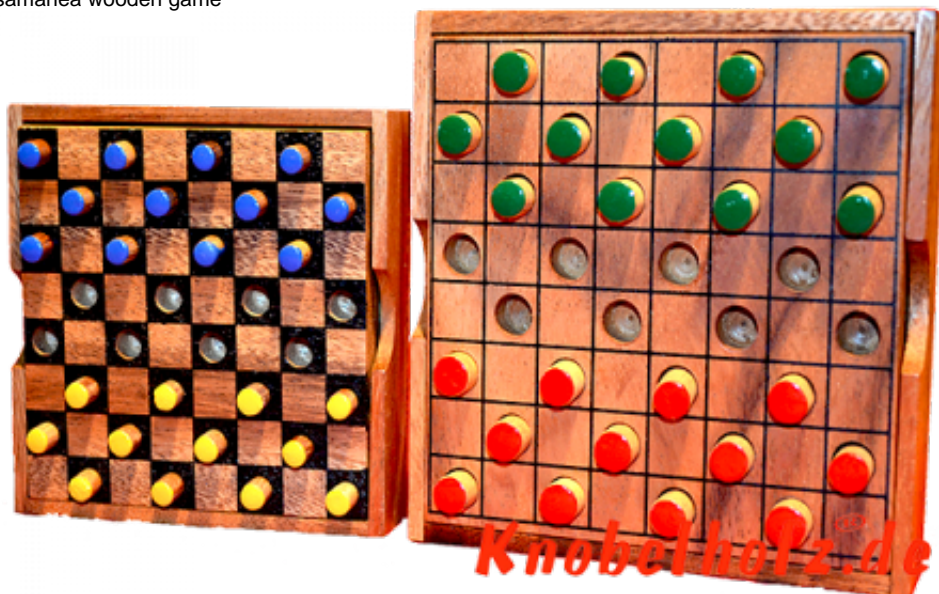

Dahme Box large colour checker

Dame large Colour Checker Strategie Spiel für 2 Spieler aus Holz in den Maßen 13,5 x 13,5 x 3,0 cm, colour checker large samanea wooden game

Dame das Strategie Spiel für 2...in einer größeren Holzbox mit größeren Spielsteinen ...
Belegplatz 2,00 €