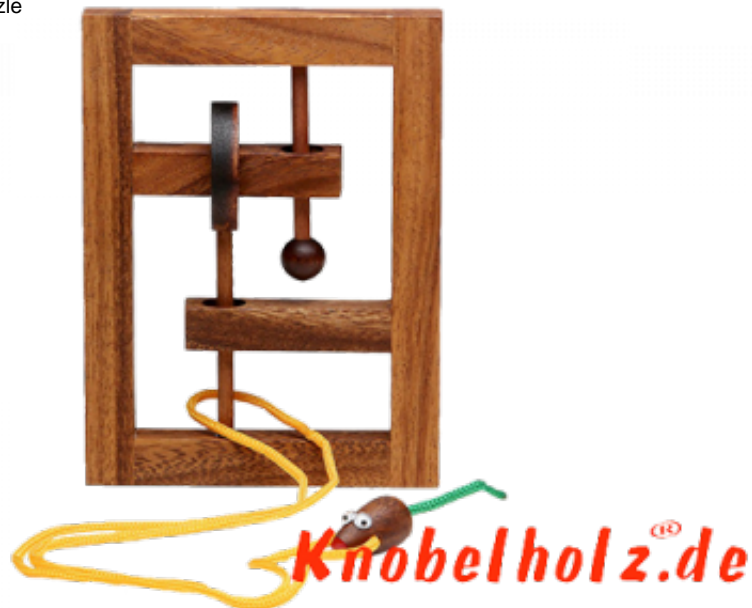

## Trap the Mouse Frame Puzzle

Square String puzzle Frame Trap the Mouse Holz und Standfuß in den Maßen 14,0 x 3,2 x 9,8 cm, square string frame trap the mouse wooden puzzle

Square String in Rahmenversion ohne Standfuß finde den Weg um die Schnur aus dem Holzsystem zu schlaufen....Du hast etwas mehr Platz für die Finger in der dieser Version ...