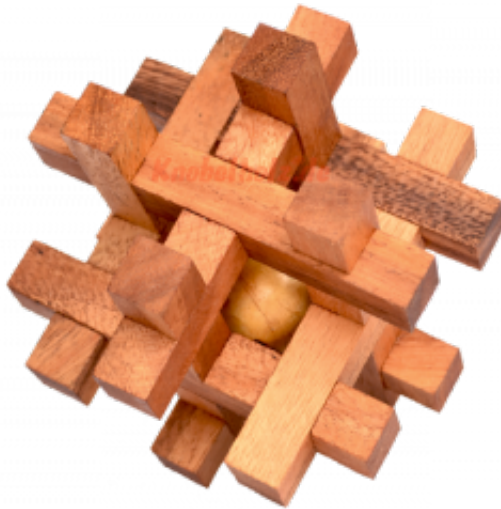

Tavor Puzzle small Knobelspiel

Knobelholz.de

Tavor Holzpuzzle small Knobelspiel, Interlock Puzzle aus Holz, Samanea wooden

Knobelholz.de

Tavor Puzzle ist wie das Käfig Puzzle aus einzelnen teilen zusammen gebaut. Hier gilt es den Weg zu finden das Puzzle zu öffnen um es auseinander zu bauen. Aber dann muss es auch wieder zusammen... Aber wie war das noch das Puzzle