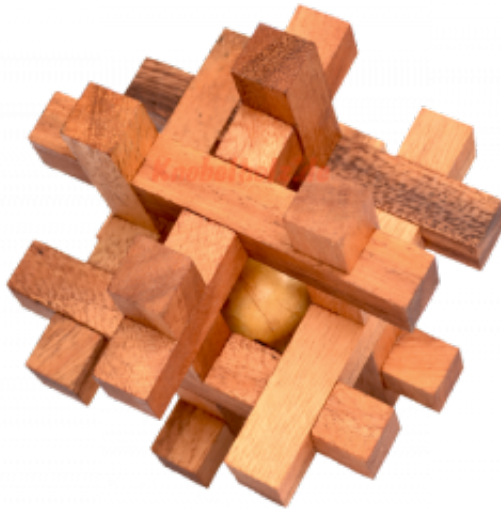

Tavor Puzzle small Knobelspiel

**Knobelholz.de**

Tavor Holzpuzzle small Knobelspiel, Interlock Puzzle aus Holz, Samanea wooden

Knobelholz.de

Tavor Puzzle ist wie das Käfig Puzzle aus einzelnen teilen zusammen gebaut. Hier gilt es den Weg zu finden das Puzzle zu öffnen um es auseinander zu bauen. Aber dann muss es auch wieder zusammen... Aber wie war das noch das Puzzle