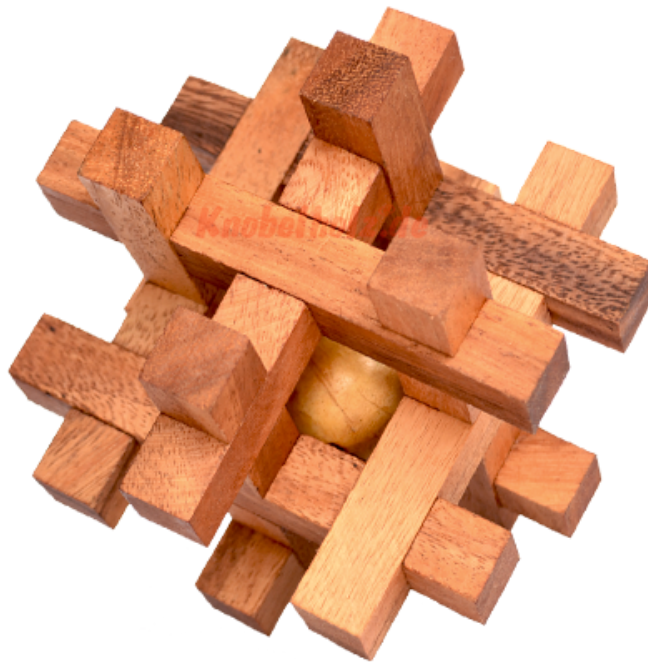

Tavor Puzzle small Knobelspiel

**Knobelholz.de**

Tavor Holzpuzzle small Knobelspiel, Interlock Puzzle aus Holz, Samanea wooden

Knobelholz.de

Tavor Puzzle ist wie das Käfig Puzzle aus einzelnen teilen zusammen gebaut. Hier gilt es den Weg zu finden das Puzzle zu öffnen um es auseinander zu bauen. Aber dann muss es auch wieder zusammen... Aber wie war das noch das Puzzle