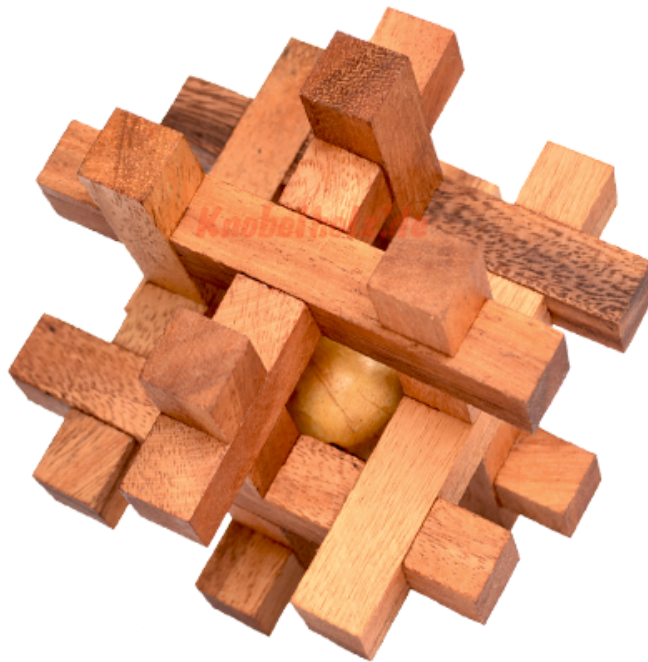

Tavor Puzzle small Knobelspiel

Knobelholz.de

Tavor Holzpuzzle small Knobelspiel, Interlock Puzzle aus Holz, Samanea wooden

Knobelholz.de

Tavor Puzzle ist wie das Käfig Puzzle aus einzelnen teilen zusammen gebaut. Hier gilt es den Weg zu finden das Puzzle zu öffnen um es auseinander zu bauen. Aber dann muss es auch wieder zusammen... Aber wie war das noch das Puzzle