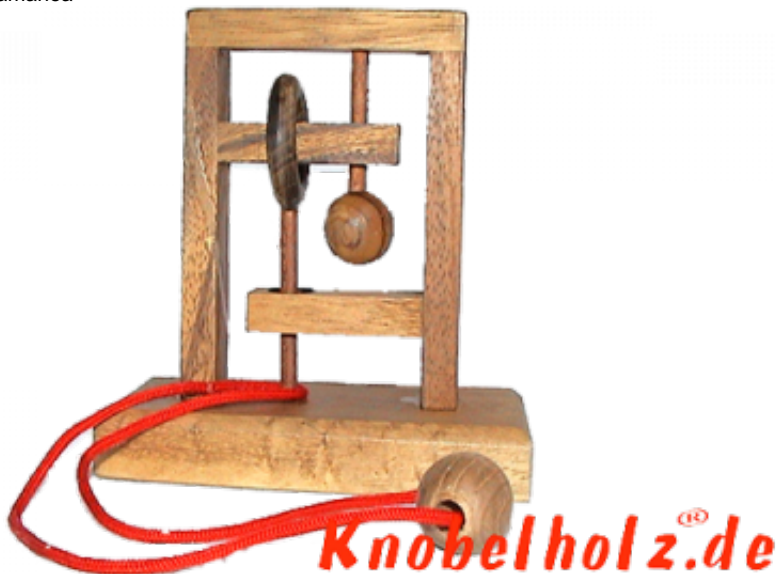

## Square String small Trap the Mouse

Square String puzzle Trap the Mouse aus Holz mit Standfuß in den Maßen 11,8 x 6,0 x 11,5 cm, square string trap the mouse wooden puzzle samanea

Square String Puzzle finde den Weg um die Schnur aus dem Holzsystem zu schlaufen....  
Beauftragter hat nicht bewertet