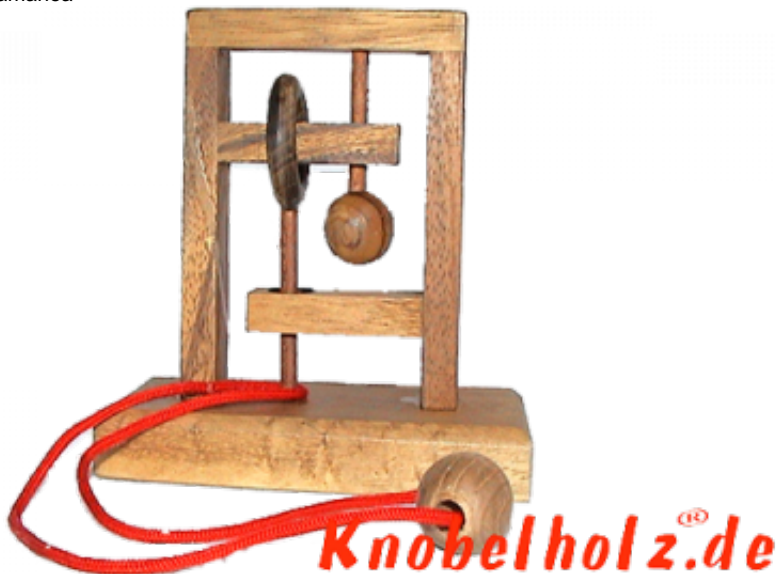

Square String small Trap the Mouse

Square String puzzle Trap the Mouse aus Holz mit Standfuß in den Maßen 11,8 x 6,0 x 11,5 cm, square string trap the mouse wooden puzzle samanea

Square String Puzzle finde den Weg um die Schnur aus dem Holzsystem zu schlaufen....
Beispielfoto nicht bewertet