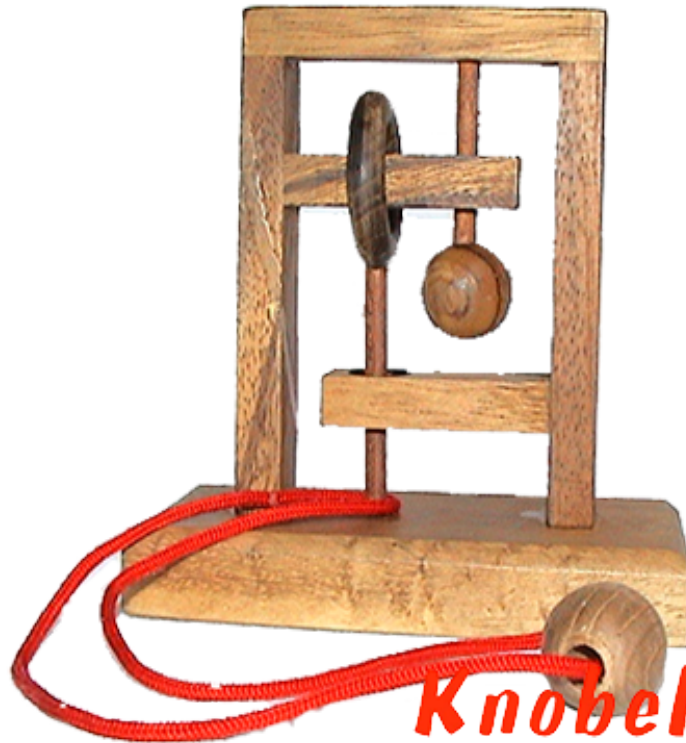

Square String small Trap the Mouse

Square String puzzle Trap the Mouse aus Holz mit Standfuß in den Maßen 11,8 x 6,0 x 11,5 cm, square string trap the mouse wooden puzzle samanea

Square String Puzzle finde den Weg um die Schnur aus dem Holzsystem zu schlaufen....
Beispielfoto nicht bewertet