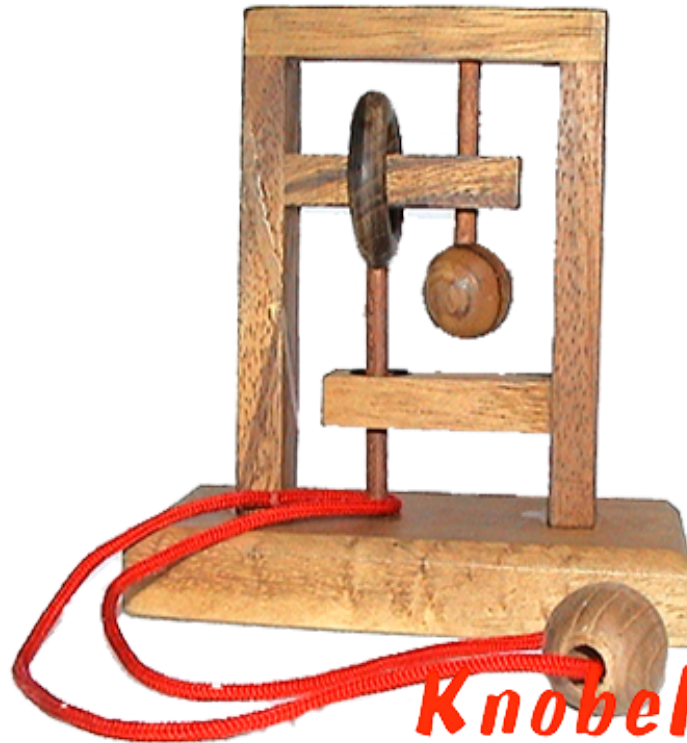

## Square String small Trap the Mouse

Square String puzzle Trap the Mouse aus Holz mit Standfuß in den Maßen 11,8 x 6,0 x 11,5 cm, square string trap the mouse wooden puzzle samanea

Square String Puzzle finde den Weg um die Schnur aus dem Holzsystem zu schlaufen....  
Beauftragter hat nicht bewertet