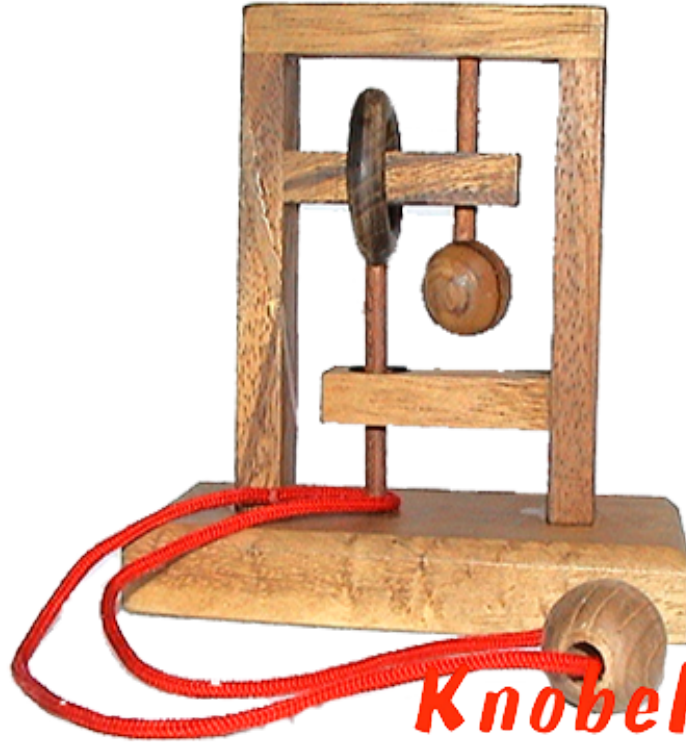

## Square String small Trap the Mouse

Square String puzzle Trap the Mouse aus Holz mit Standfuß in den Maßen 11,8 x 6,0 x 11,5 cm, square string trap the mouse wooden puzzle samanea

Square String Puzzle finde den Weg um die Schnur aus dem Holzsystem zu schlaufen....  
Beauftragter hat nicht bewertet