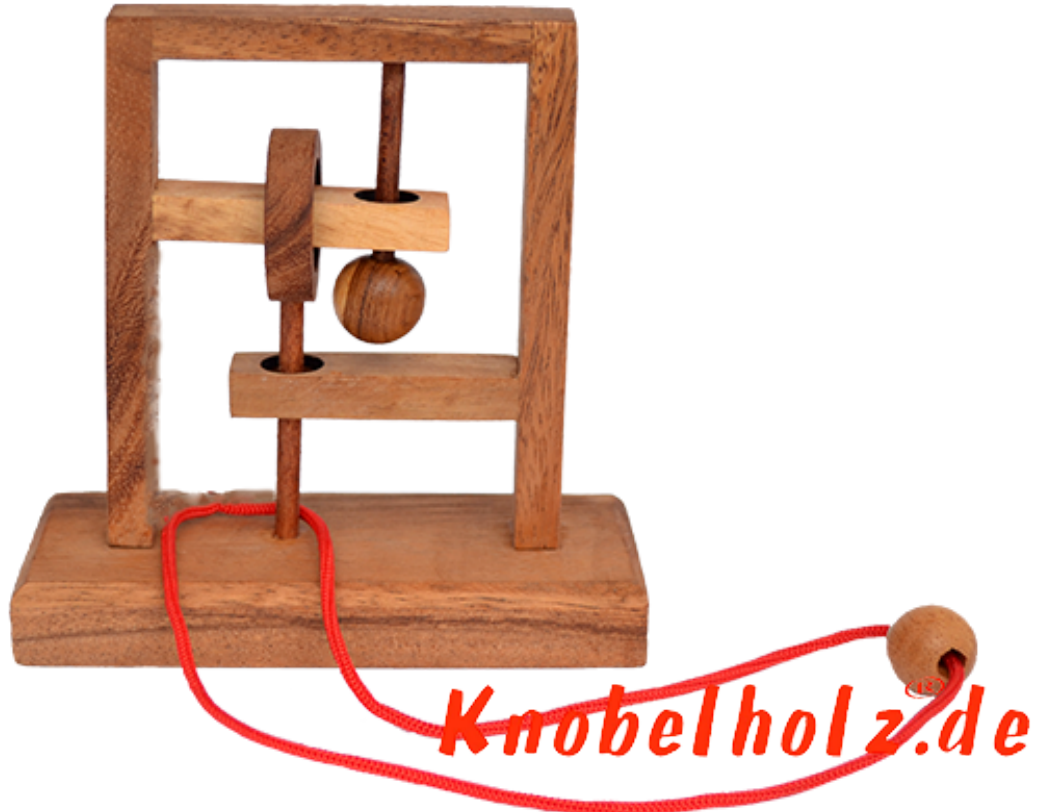

Square String large Trap the Mouse

Square String puzzle large Trap the Mouse Holz und Standfuß in den Maßen 14,5 x 6,0 x 14,2 cm, square string trap the mouse wooden puzzle

Square String in größerer Version finde den Weg um die Schnur aus dem Holzsystem zu schlaufen....Du hast etwas mehr Platz für die Finger in der großen Version ...