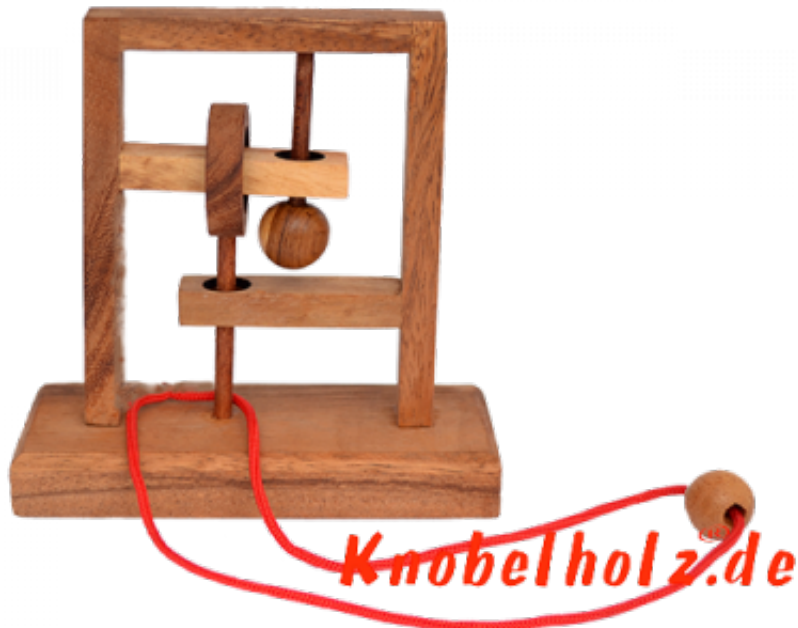

Square String large Trap the Mouse

Square String puzzle large Trap the Mouse Holz und Standfuß in den Maßen 14,5 x 6,0 x 14,2 cm, square string trap the mouse wooden puzzle

Square String in größerer Version finde den Weg um die Schnur aus dem Holzsystem zu schlaufen....Du hast etwas mehr Platz für die Finger in der großen Version ...