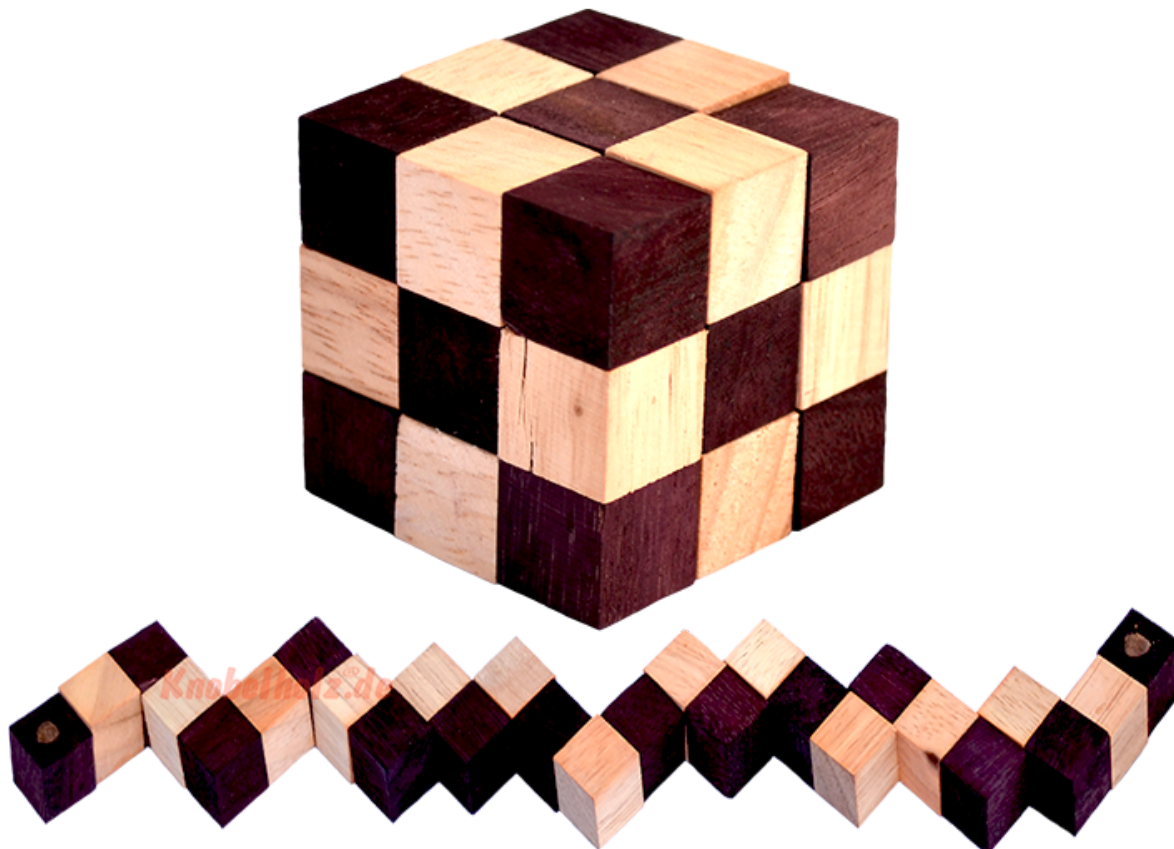

Snake Cube Level Nature small Puzzle

Knobelholz.de

Snake Cube brown der level box aus Holz, einer der 6 Schlangenwürfel aus der Snake cube Levelbox Puzzle Sammlung in den Maßen 4,5 x 4,5 x 4,5 cm Cobra Cube Samanea Holz, Monkey Pod

Knobelholz.de

Snake Cube Level Nature small ist einer der bekanntesten 6 Schlangenwürfel aus der Snake Cube Levelbox. Löse die Würfelschlange und erreiche das erste Level von 6 Snake Cube Puzzle small in 6 verschiedenen Schwierigkeitsgraden ... schaffts Du alle ...