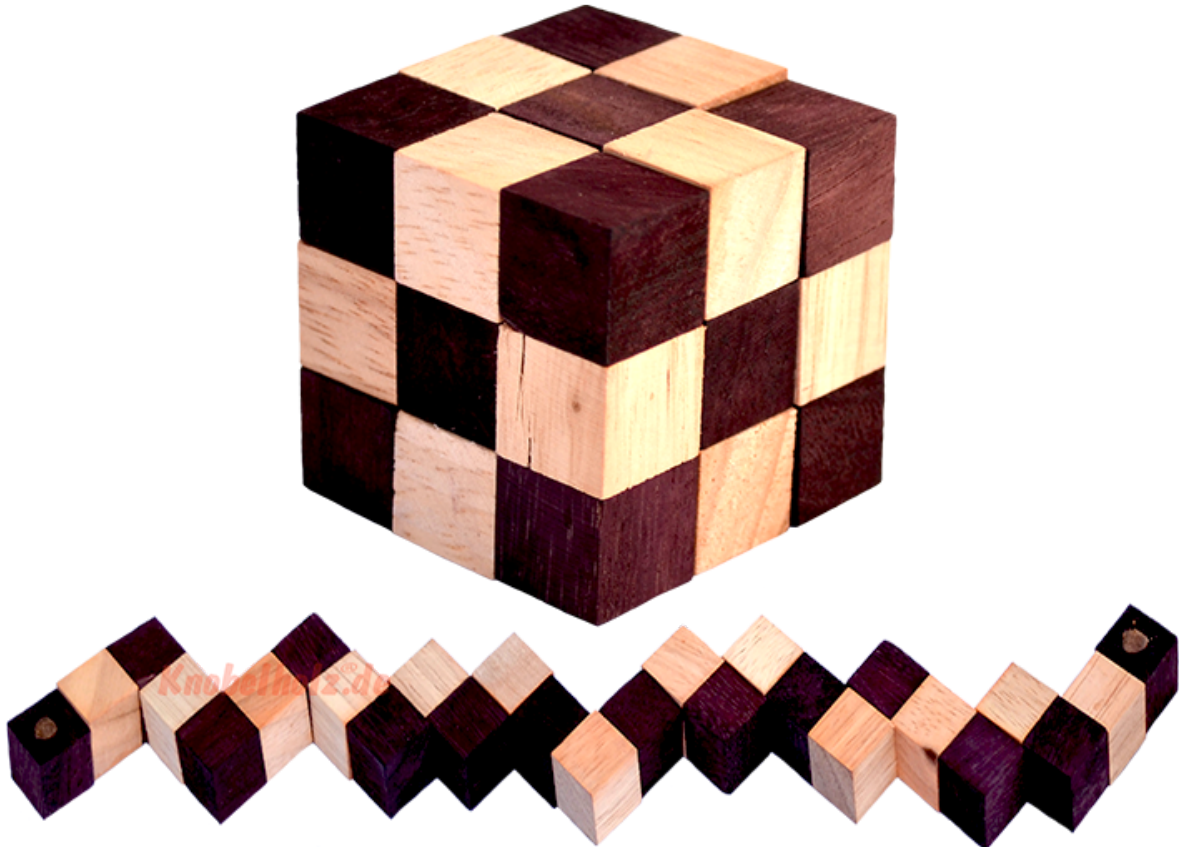

Snake Cube Level Nature small Puzzle

Knobelholz.de

Snake Cube brown der level box aus Holz, einer der 6 Schlangenwürfel aus der Snake cube Levelbox Puzzle Sammlung in den Maßen 4,5 x 4,5 x 4,5 cm Cobra Cube Samanea Holz, Monkey Pod

Knobelholz.de

Snake Cube Level Nature small ist einer der bekanntesten 6 Schlangenwürfel aus der Snake Cube Levelbox. Löse die Würfelschlange und erreiche das erste Level von 6 Snake Cube Puzzle small in 6 verschiedenen Schwierigkeitsgraden ... schaffts Du alle ...