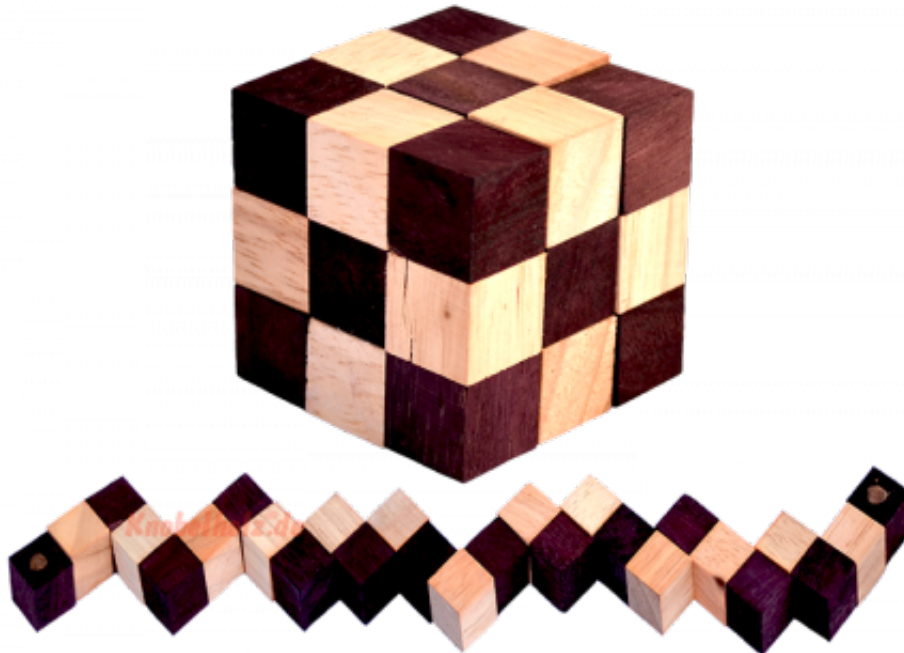

Snake Cube Level Nature small Puzzle

Knobelholz.de

Snake Cube brown der level box aus Holz, einer der 6 Schlangenwürfel aus der Snake cube Levelbox Puzzle Sammlung in den Maßen 4,5 x 4,5 x 4,5 cm Cobra Cube Samanea Holz, Monkey Pod

Knobelholz.de

Snake Cube Level Nature small ist einer der bekanntesten 6 Schlangenwürfel aus der Snake Cube Levelbox. Löse die Würfelschlange und erreiche das erste Level von 6 Snake Cube Puzzle small in 6 verschiedenen Schwierigkeitsgraden ... schaffts Du alle ...