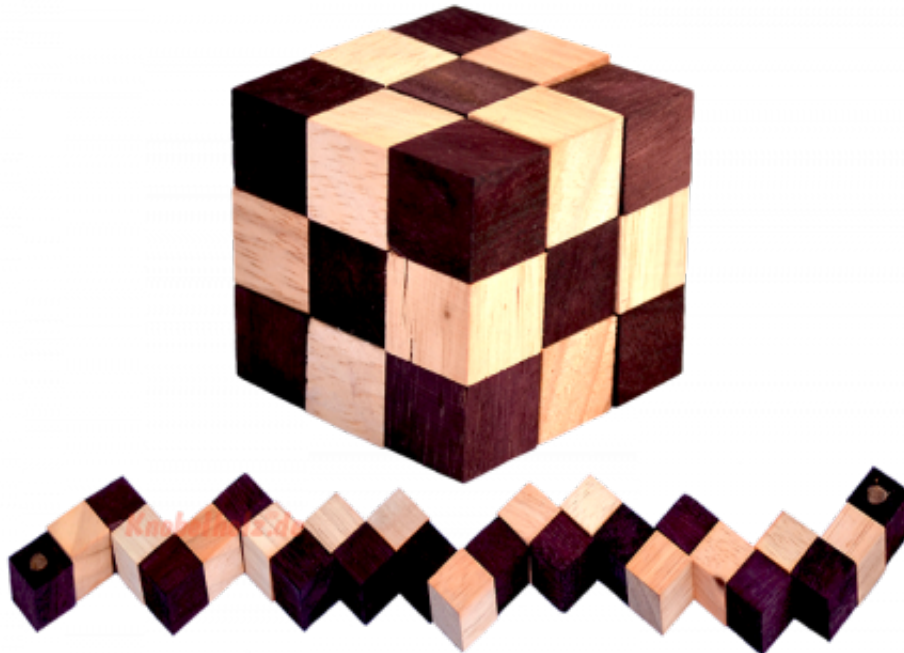

## Snake Cube Level Nature small Puzzle

**Knobelholz.de**

Snake Cube brown der level box aus Holz, einer der 6 Schlangenwürfel aus der Snake cube Levelbox Puzzle Sammlung in den Maßen 4,5 x 4,5 x 4,5 cm Cobra Cube Samanea Holz, Monkey Pod

## Knobelholz.de

Snake Cube Level Nature small ist einer der bekanntesten 6 Schlangenwürfel aus der Snake Cube Levelbox. Löse die Würfelschlange und erreiche das erste Level von 6 .... Snake Cube Puzzle small in 6 verschiedenen Schwierigkeitsgraden ... schaffts Du alle ...