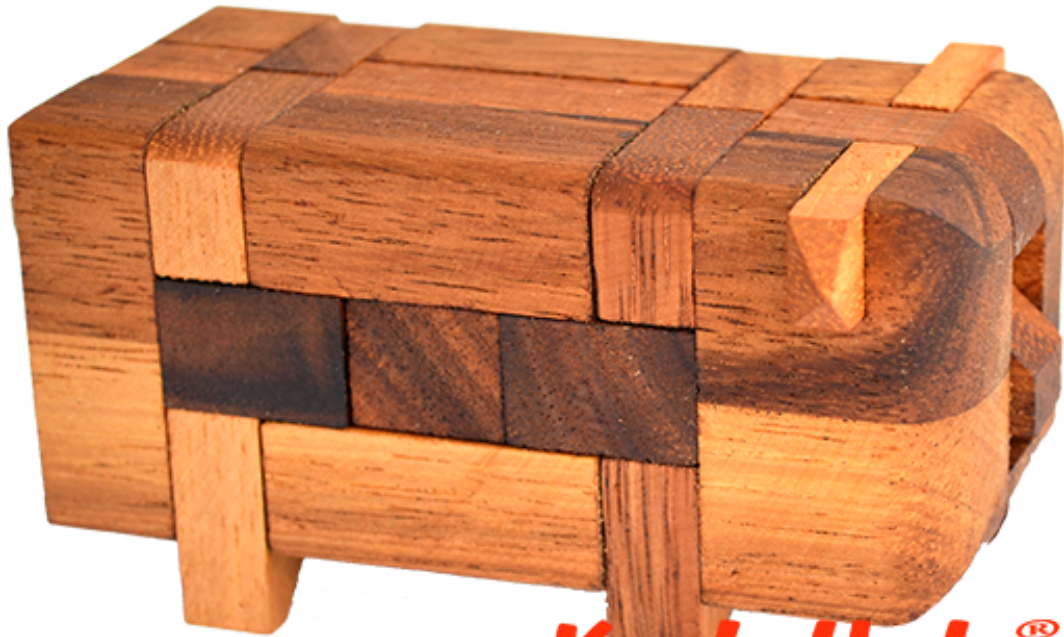

## Schweinchen 3D Pig Holzpuzzle

**Knobelholz.de**

Pig Puzzle das Schweinchen Puzzle aus Holz mit den Maßen 11,0 x 6,8 x 6,0 cm samanea wooden brain teaser

**Knobelholz.de**

Das Pig Puzzle ein 3D Schweinchenpuzzle aus verschiedenen Holzteilen. Hier kannst Du Dir Dein eigenes Schwein zusammen bauen..... füttern nicht vergessen  
Beauftragte Person ist bewertet