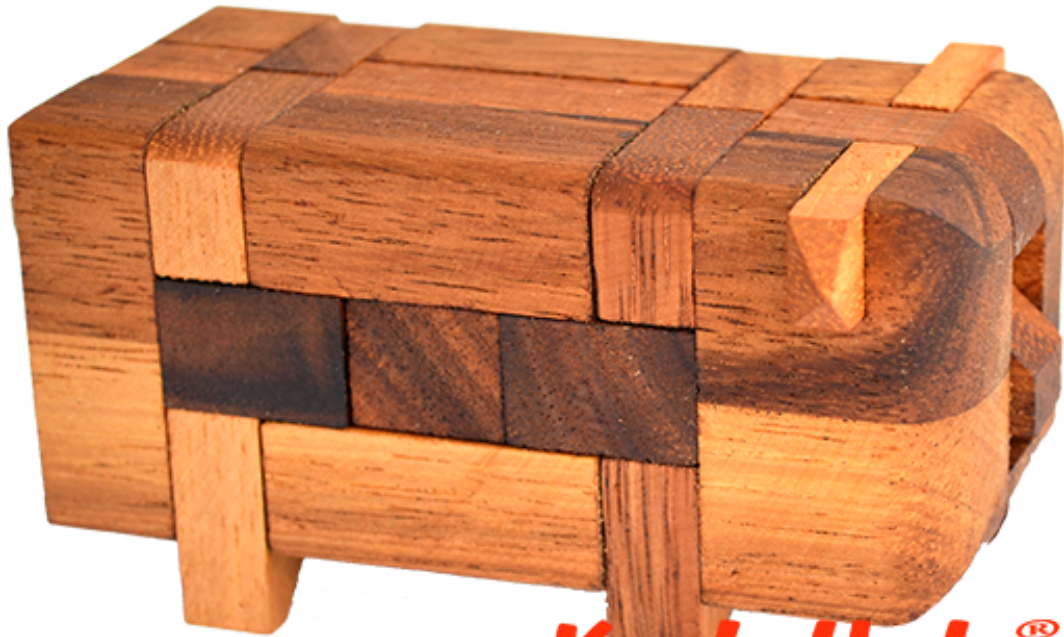

Schweinchen 3D Pig Holzpuzzle

Knobelholz.de

Pig Puzzle das Schweinchen Puzzle aus Holz mit den Maßen 11,0 x 6,8 x 6,0 cm samanea wooden brain teaser

Knobelholz.de

Das Pig Puzzle ein 3D Schweinchenpuzzle aus verschiedenen Holzteilen. Hier kannst Du Dir Dein eigenes Schwein zusammen bauen..... füttern nicht vergessen
Beispielpreis: 2,00 €