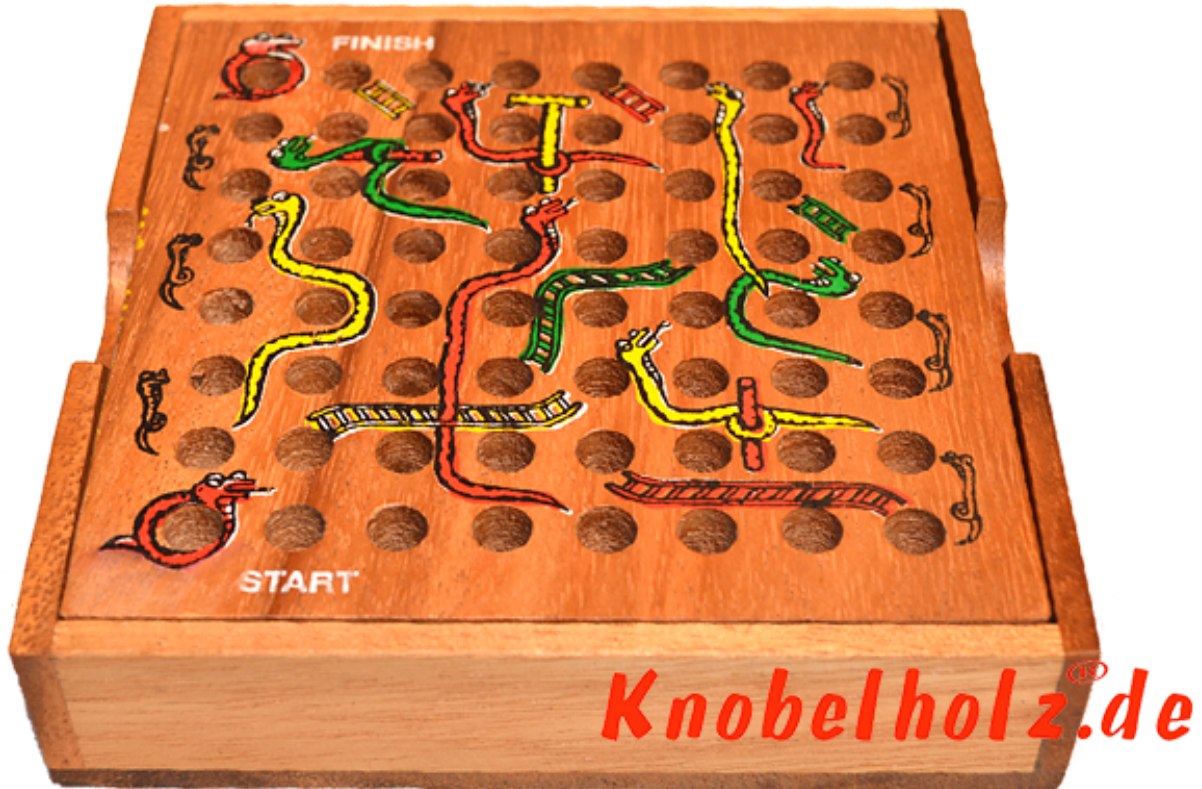

## Schlange Leiter Box Würfelspiel

Schlange Leiter Würfelspiel für Kinder und Erwachsene Holzbox Maße 13,5 x 13,5 x 3,2 cm, snake and ladder samanea wooden game

Schlange Leiter ...versuche durch würfeln schnell nach oben zu kommen...aber vorsicht an einigen Stellen rutschst Du an den Schlangen wieder runter...