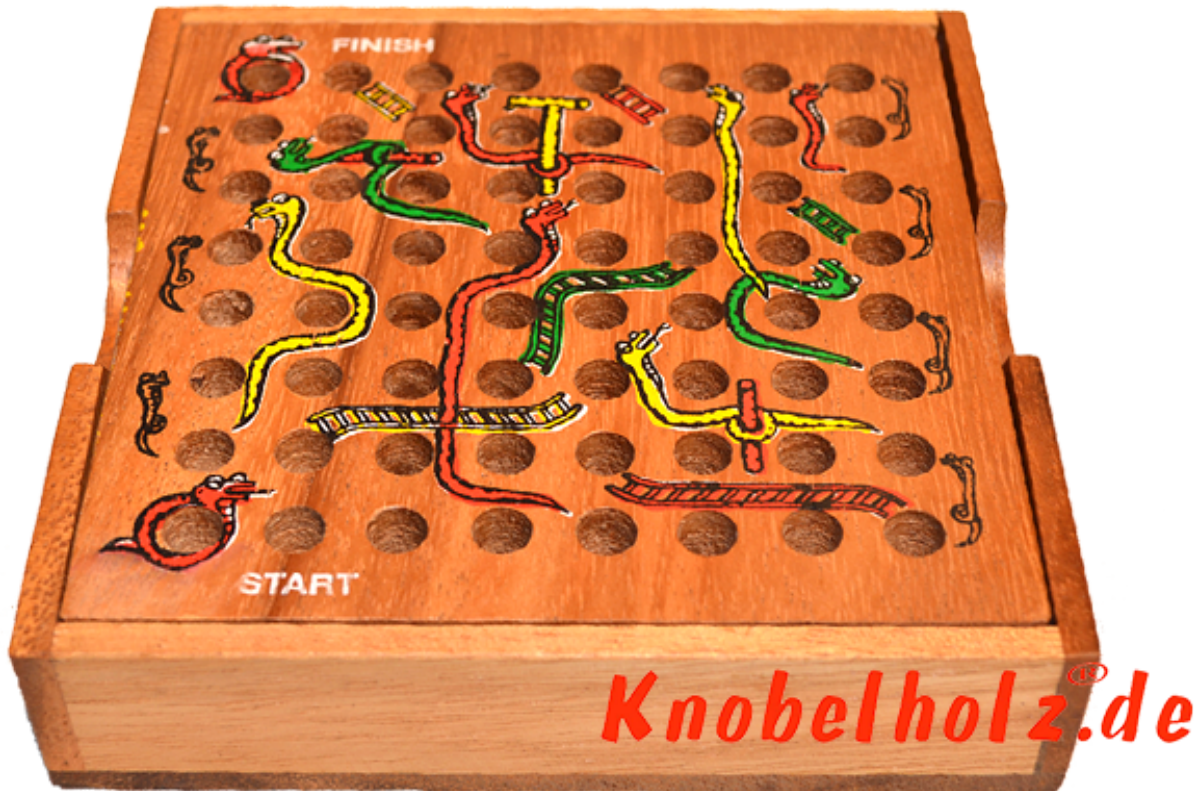

## Schlange Leiter Box Würfelspiel

Schlange Leiter Würfelspiel für Kinder und Erwachsene Holzbox Maße 13,5 x 13,5 x 3,2 cm, snake and ladder samanea wooden game

Schlange Leiter ...versuche durch würfeln schnell nach oben zu kommen...aber vorsicht an einigen Stellen rutschst Du an den Schlangen wieder runter...