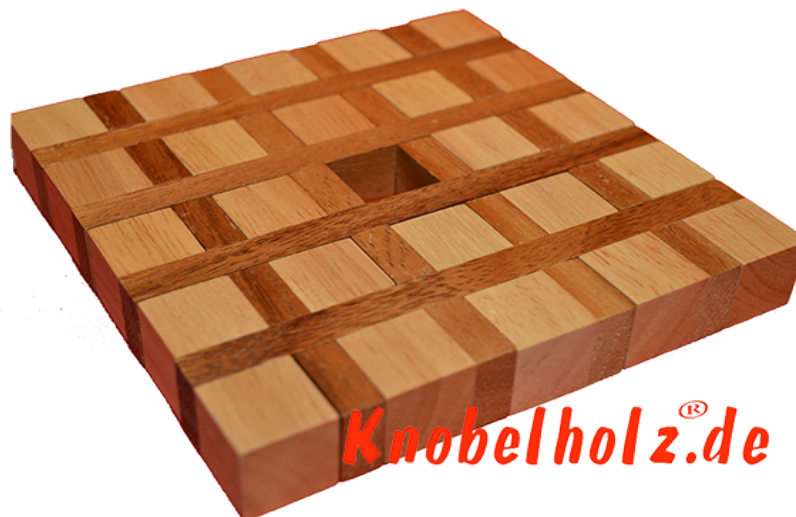

Beauftragter hat nicht bewertet

1-2 months

[Stellen Sie eine Frage zu diesem Produkt](#)

Hersteller Knobelholz.de

Beschreibung Parkett Puzzle

ein Holzpuzzle von Knobelholz.de der besonderen Art. Bekommst Du es zusammen kann der Einzug ins Zimmer oder Haus beginnen.

So soll es aussehen:

wenn es so aussieht hast Glück gleich ist das Parkett fertig.....viele lustige Teile ergeben ein Fussboden.