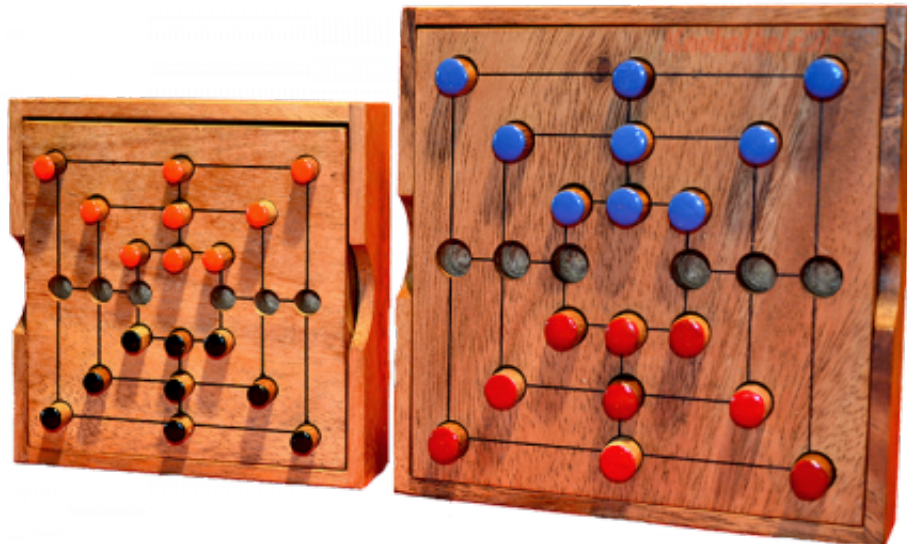

## Mühle Spiel large Strategie

**Knobelholz.de**

Mühle Strategie small in einer Holzbox, strategisches Spiel für 2 mit den Maßen 10 x10 x 3 cm , samanea wooden game

## Knobelholz.de

Mühlespiel in größerer Holzbox. Bringe drei Deiner Farbe in eine Reihe....um eine Mühle zu erhalten...  
Preis: 12,00 €

1-2 months

[Stellen Sie eine Frage zu diesem Produkt](#)

Hersteller [Knobelholz.de](http://Knobelholz.de)