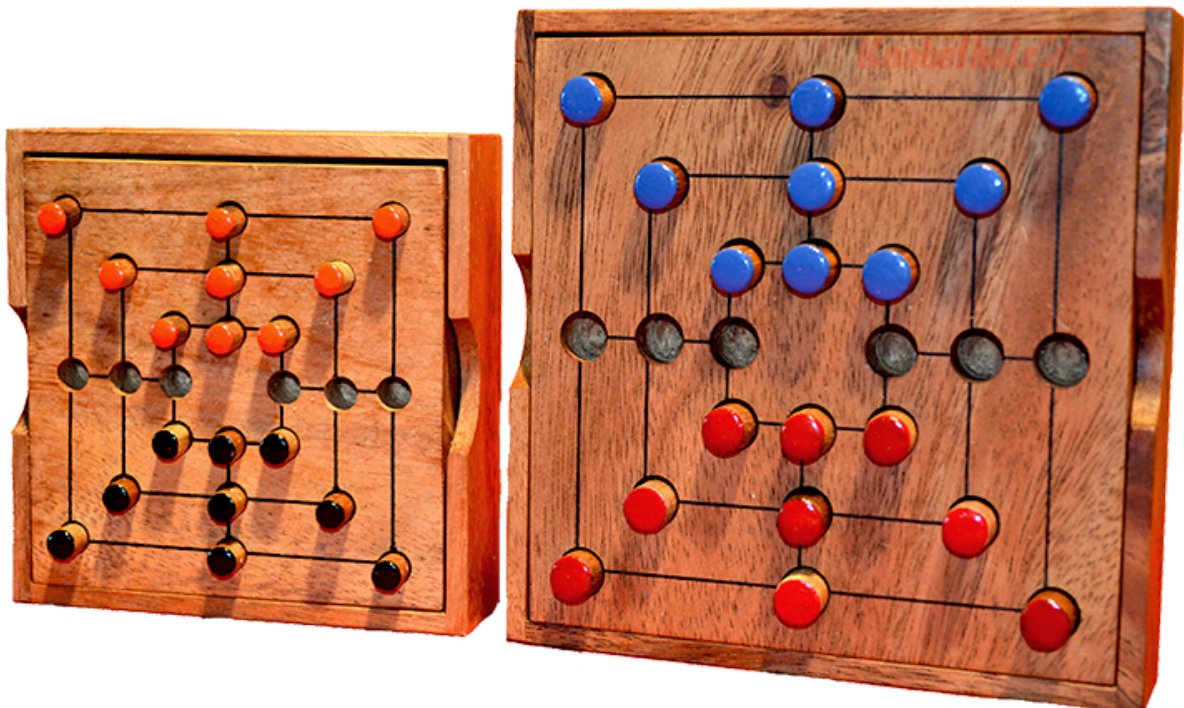

Mühle Spiel large Strategie

Knobelholz.de

Mühle Strategie small in einer Holzbox, strategisches Spiel für 2 mit den Maßen 10 x10 x 3 cm , samanea wooden game

Knobelholz.de

Mühlespiel in größerer Holzbox. Bringe drei Deiner Farbe in eine Reihe....um eine Mühle zu erhalten...
Preis: 12,00 €