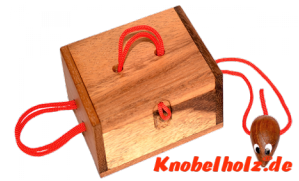

## Mausefalle Ring Box Mouse Save Gift Box

Mausefalle Ring Box Schnur Puzzle Mouse Save Geschenk Box Secret Box Puzzle mit den Maßen 14,2 x 10,4 x 4,3 cm samanea wooden brain teaser

Die Mausefalle ist ein tricky Schnurpuzzle mit der Möglichkeit einen Ring oder ein anderes Geschenk in der Box zu verstecken und der Besenkte muss es heraus knobeln und dazu die Maus befreien....