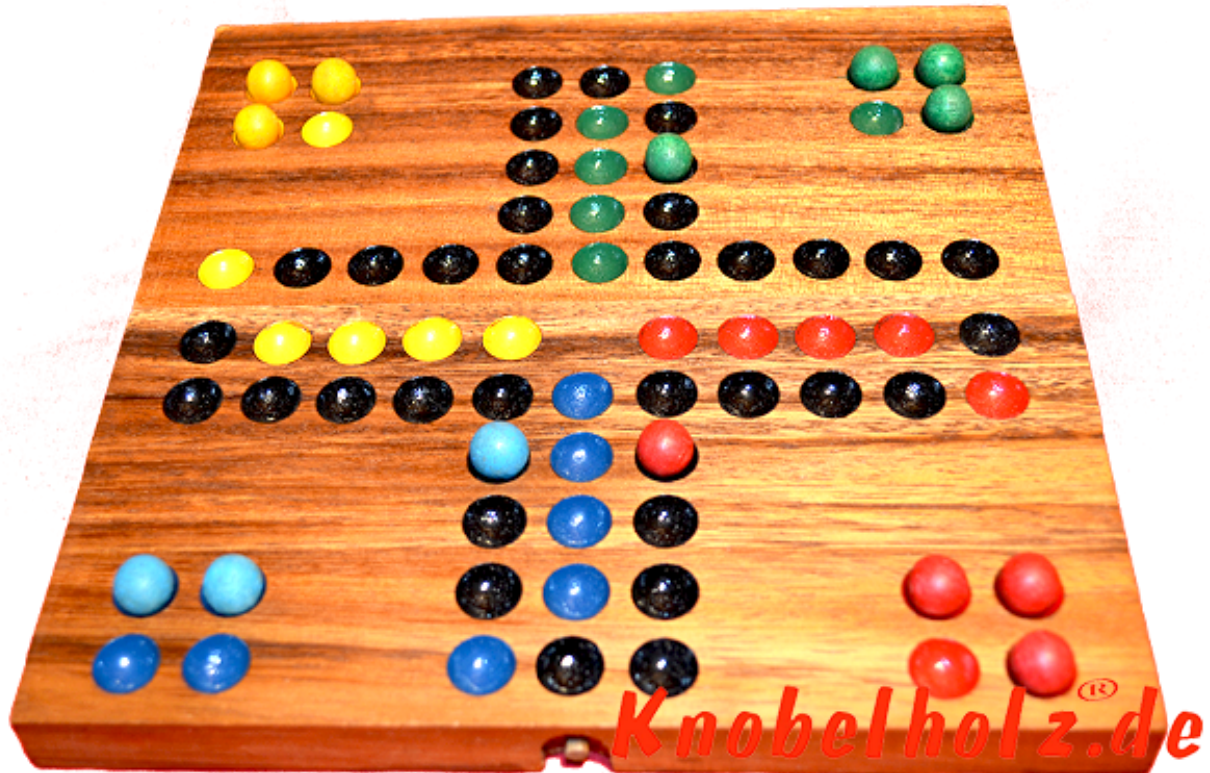

Ludjamgo 6 und nach Haus Würfelspiel Klappbrett

Ludjamgo 6 und nach Haus Würfelspiel Klappbrett moit Kugeln als Reisevariante mit ganzer Familie in Maßen 20,0 x 20,0 x 2,5 cm, ludo bord balls samanea wooden game

Ludjamgo 6 und nach Haus Würfelspiel Klappbrett mit Kugeln für Kinder und die ganze Familie. Jeder bekommt vier Spielfiguren einer Farbe und versucht durch würfeln mit einer 6 aus der Startposition zu kommen um durch weiteres würfeln seine 4 Figuren den

Weg einmal rund herum in das Haus seiner Farbe zu bringen. Würfelspiel Familienspiel eine mini Reisevariante des Erfolgspiels für 4 Reisende Spieler....

Preis: 20,00 €
Bewertungen: 0 nicht bewertet

1-2 months