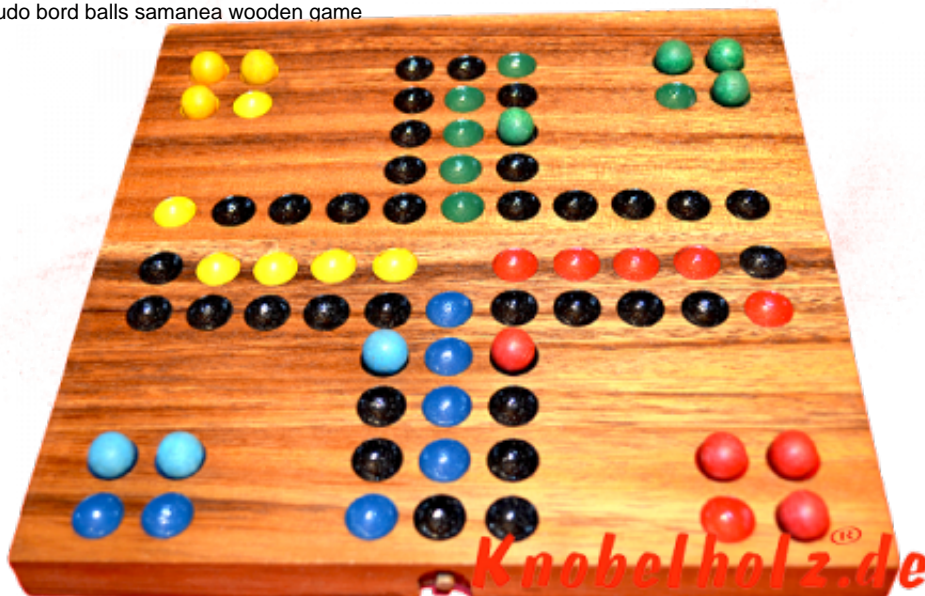

Ludjamgo 6 und nach Haus Würfelspiel Klappbrett

Ludjamgo 6 und nach Haus Würfelspiel Klappbrett moit Kugeln als Reisevariante mit ganzer Familie in Maßen 20,0 x 20,0 x 2,5 cm, ludo bord balls samanea wooden game

Ludjamgo 6 und nach Haus Würfelspiel Klappbrett mit Kugeln für Kinder und die ganze Familie. Jeder bekommt vier Spielfiguren einer Farbe und versucht durch würfeln mit einer 6 aus der Startposition zu kommen um durch weiteres würfeln seine 4 Figuren den

Weg einmal rund herum in das Haus seiner Farbe zu bringen. Würfelspiel Familienspiel eine mini Reisevariante des Erfolgspiels für 4 Reisende Spieler....

Preis: 20,00 €
Bewertungen: 0 nicht bewertet

1-2 months