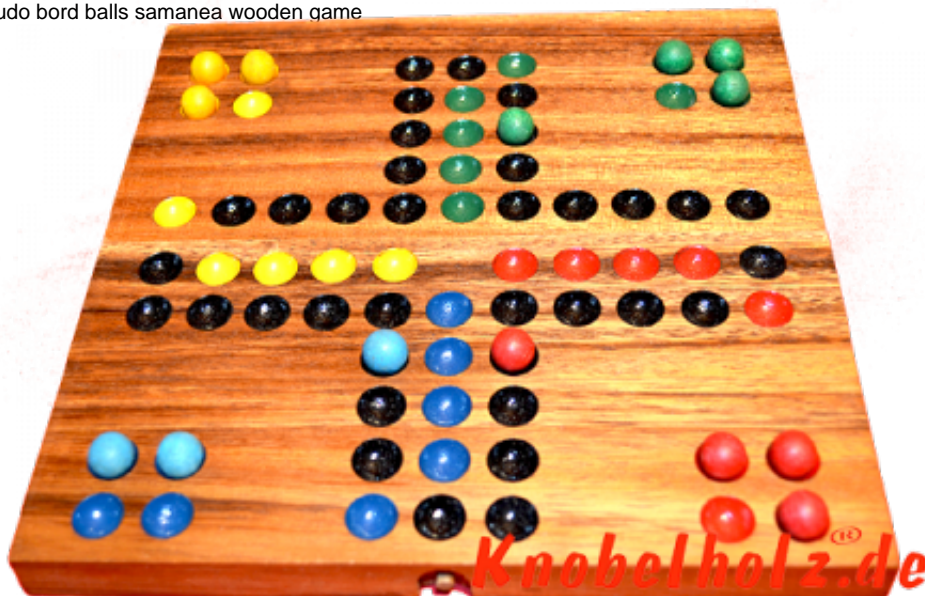

## Ludjamgo 6 und nach Haus Würfelspiel Klappbrett

Ludjamgo 6 und nach Haus Würfelspiel Klappbrett moit Kugeln als Reisevariante mit ganzer Familie in Maßen 20,0 x 20,0 x 2,5 cm, ludo bord balls samanea wooden game

Ludjamgo 6 und nach Haus Würfelspiel Klappbrett mit Kugeln für Kinder und die ganze Familie. Jeder bekommt vier Spielfiguren einer Farbe und versucht durch würfeln mit einer 6 aus der Startposition zu kommen um durch weiteres würfeln seine 4 Figuren den

Weg einmal rund herum in das Haus seiner Farbe zu bringen. Würfelspiel Familienspiel eine mini Reisevariante des Erfolgspiels für 4 Reisende Spieler....

Preis: 20,00 €  
Bewertungen: 0 nicht bewertet

1-2 months