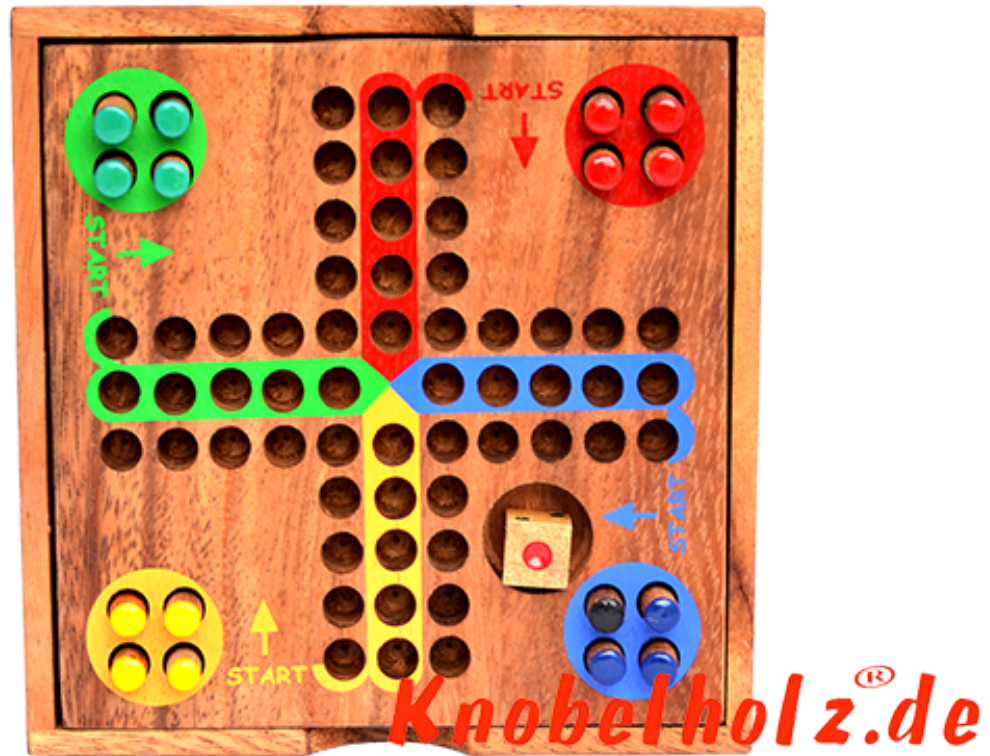

Ludjamgo 6 und nach Haus Würfelspiel Box small

Ludjamgo 6 und nach Haus Familien Würfelspiel Box small Reisevariante mit ganzer Familie in Maßen 11,2 x 11,2 x 2,8 cm, ludo samanea wooden game

Ludjamgo 6 und nach Haus Würfelspiel für Kinder und die ganze Familie. Jeder bekommt vier Spielfiguren einer Farbe und versucht durch würfeln mit einer 6 aus der Startposition zu kommen um durch weiteres würfeln seine 4 Figuren den Weg einmal rund herum

in das Haus seiner Farbe zu bringen. Würfelspiel Familienspiel eine mini Reisevariante des Erfolgspiels für 4 Reisende Spieler...
Bekannt seit 2006 mit bewertet

1-2 months

[Stellen Sie eine Frage zu diesem Produkt](#)