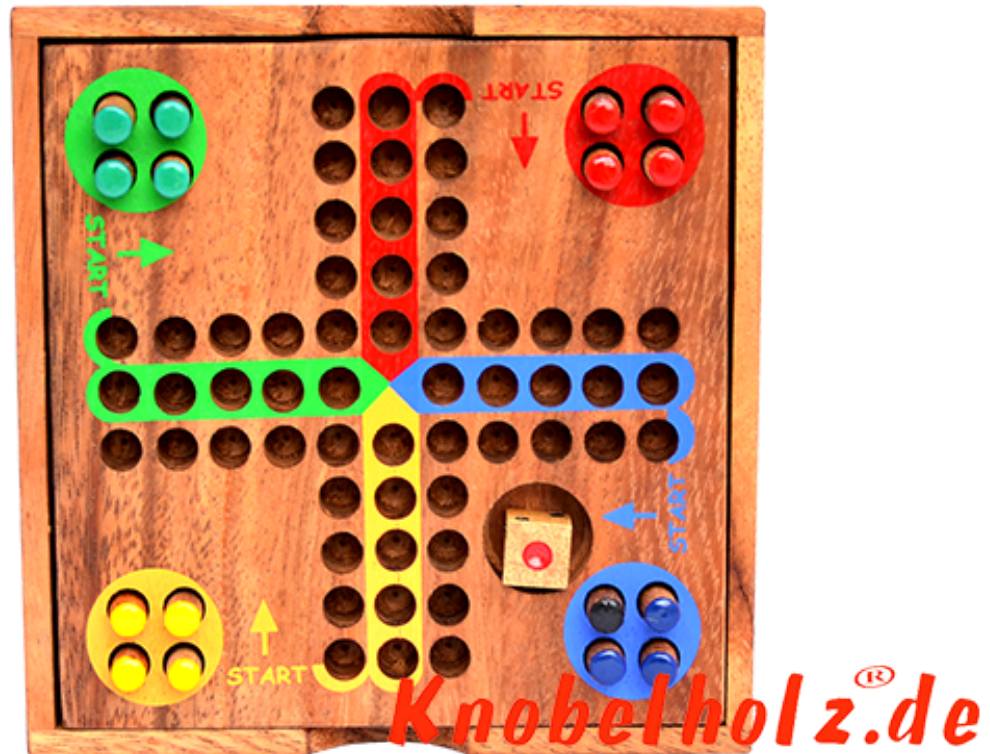

Ludjamgo 6 und nach Haus Würfelspiel Box small

Ludjamgo 6 und nach Haus Familien Würfelspiel Box small Reisevariante mit ganzer Familie in Maßen 11,2 x 11,2 x 2,8 cm, ludo samanea wooden game

Ludjamgo 6 und nach Haus Würfelspiel für Kinder und die ganze Familie. Jeder bekommt vier Spielfiguren einer Farbe und versucht durch würfeln mit einer 6 aus der Startposition zu kommen um durch weiteres würfeln seine 4 Figuren den Weg einmal rund herum

in das Haus seiner Farbe zu bringen. Würfelspiel Familienspiel eine mini Reisevariante des Erfolgspiels für 4 Reisende Spieler...
Bekannt seit 2006 mit bewertet

1-2 months

[Stellen Sie eine Frage zu diesem Produkt](#)