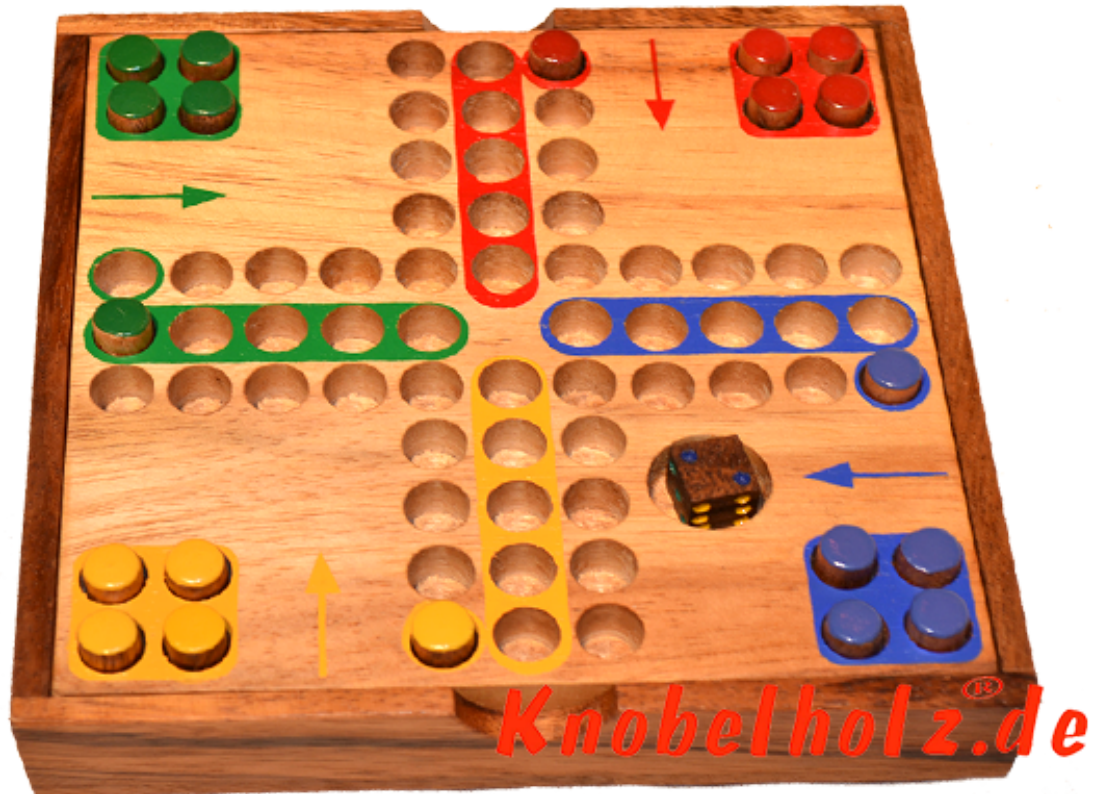

Ludjamgo 6 und nach Haus Würfelspiel Box mit Stiften

Ludjamgo 6 und nach Haus Würfelspiel Box mit Stiften Reisevariante mit der ganzen Familie in Maßen 13,8 x 13,8 x 3,2 cm, ludo pins samanea wooden game

Ludjamgo 6 und nach Haus Würfelspiel Box mit Stiften für Kinder und die ganze Familie. Jeder bekommt vier Spielfiguren einer Farbe und versucht durch würfeln mit einer 6 aus der Startposition zu kommen um durch weiteres würfeln seine 4 Figuren den Weg

einmal rund herum in das Haus seiner Farbe zu bringen. Würfelspiel Familienspiel eine mini Reisevariante des Erfolgspiels für 4 Reisende Spieler....

Preis: 18,00 €
Bewertungen: 0 nicht bewertet

1-2 months