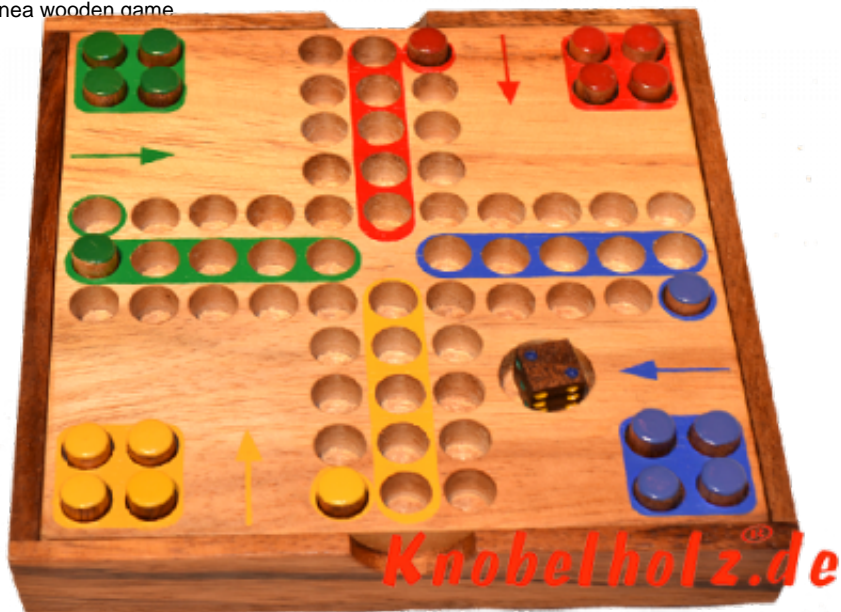

Ludjamgo 6 und nach Haus Würfelspiel Box mit Stiften

Ludjamgo 6 und nach Haus Würfelspiel Box mit Stiften Reisevariante mit der ganzen Familie in Maßen 13,8 x 13,8 x 3,2 cm, ludo pins samanea wooden game

Ludjamgo 6 und nach Haus Würfelspiel Box mit Stiften für Kinder und die ganze Familie. Jeder bekommt vier Spielfiguren einer Farbe und versucht durch würfeln mit einer 6 aus der Startposition zu kommen um durch weiteres würfeln seine 4 Figuren den Weg

einmal rund herum in das Haus seiner Farbe zu bringen. Würfelspiel Familienspiel eine mini Reisevariante des Erfolgspiels für 4 Reisende Spieler....

Preis: 18,00 €
Bewertungen: 0 nicht bewertet

1-2 months