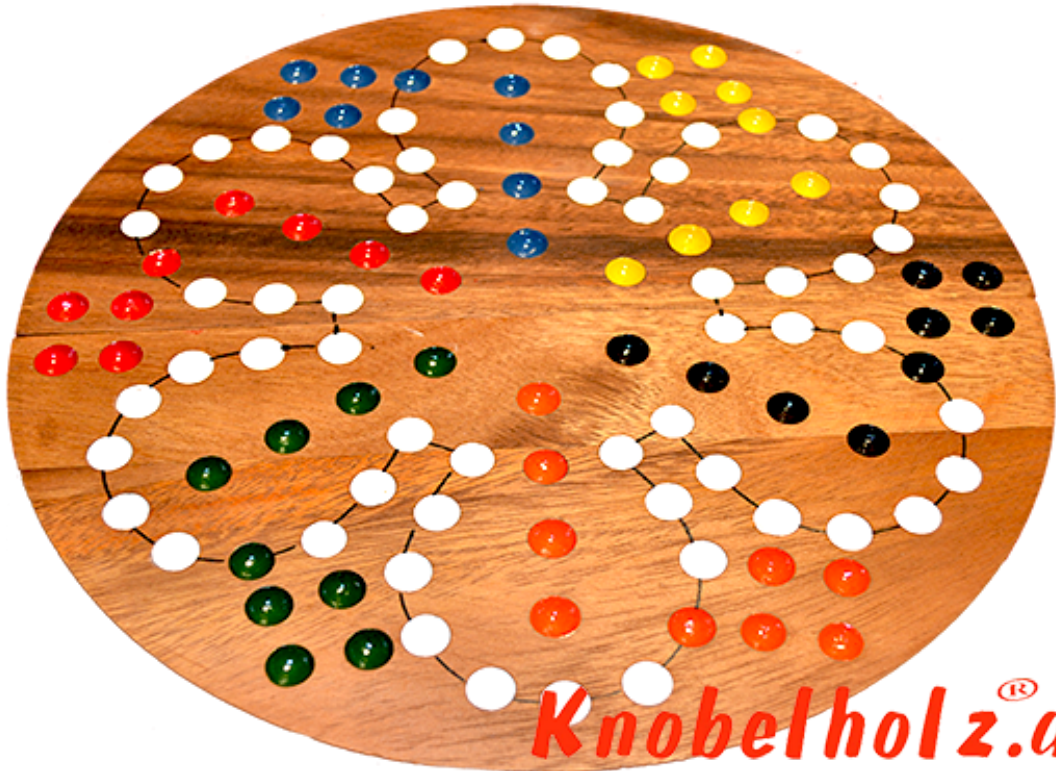

## Ludjamgo 6 und nach Haus Würfelspiel Rund für 6 Spieler

Ludjamgo 6 und nach Haus Würfelspiel Rund für 6 Spieler mit der ganzen Familie in Maßen 32,0 x 32,0 x 3,5 cm, ludo bord balls samanea wooden game

Ludjamgo 6 und nach Haus Würfelspiel Brett für 6 Spieler für Kinder oder die ganze Familie. Jeder bekommt vier Spielfiguren einer Farbe und versucht durch würfeln mit einer 6 aus der Startposition zu kommen um durch weiteres würfeln seine 4 Figuren den Weg

einmal rund herum in das Haus seiner Farbe zu bringen. Würfelspiel Familienspiel eine mini Reisevariante des Erfolgspiels für Reisende Spieler.... ... rauswerfen ist Pflicht....

Preis: 16,90 €  
Bewertungen: 0 nicht bewertet