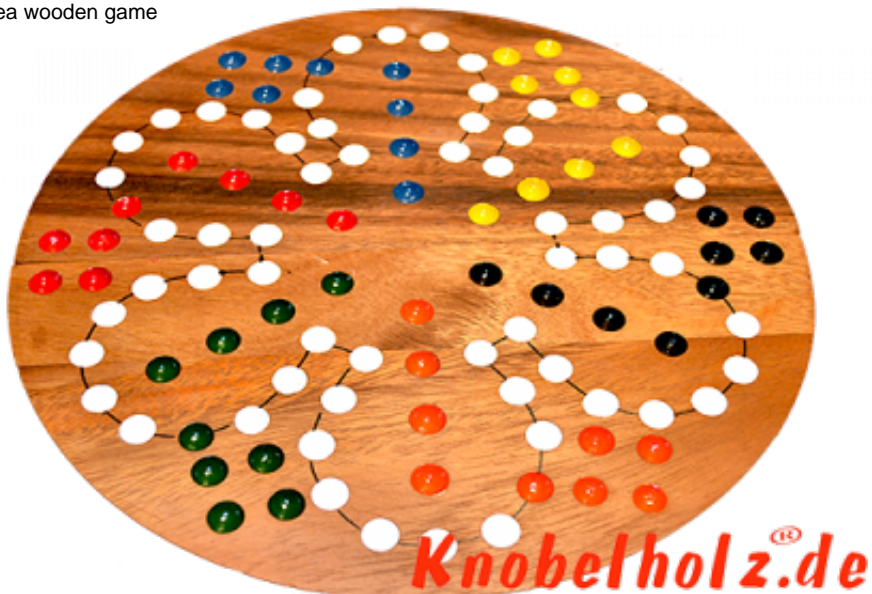

## Ludjamgo 6 und nach Haus Würfelspiel Rund für 6 Spieler

Ludjamgo 6 und nach Haus Würfelspiel Rund für 6 Spieler mit der ganzen Familie in Maßen 32,0 x 32,0 x 3,5 cm, ludo bord balls samanea wooden game

Ludjamgo 6 und nach Haus Würfelspiel Brett für 6 Spieler für Kinder oder die ganze Familie. Jeder bekommt vier Spielfiguren einer Farbe und versucht durch würfeln mit einer 6 aus der Startposition zu kommen um durch weiteres würfeln seine 4 Figuren den Weg

einmal rund herum in das Haus seiner Farbe zu bringen. Würfelspiel Familienspiel eine mini Reisevariante des Erfolgspiels für Reisende Spieler.... ... rauswerfen ist Pflicht....

Preis: 16,90 €  
Bewertungen: 0 nicht bewertet