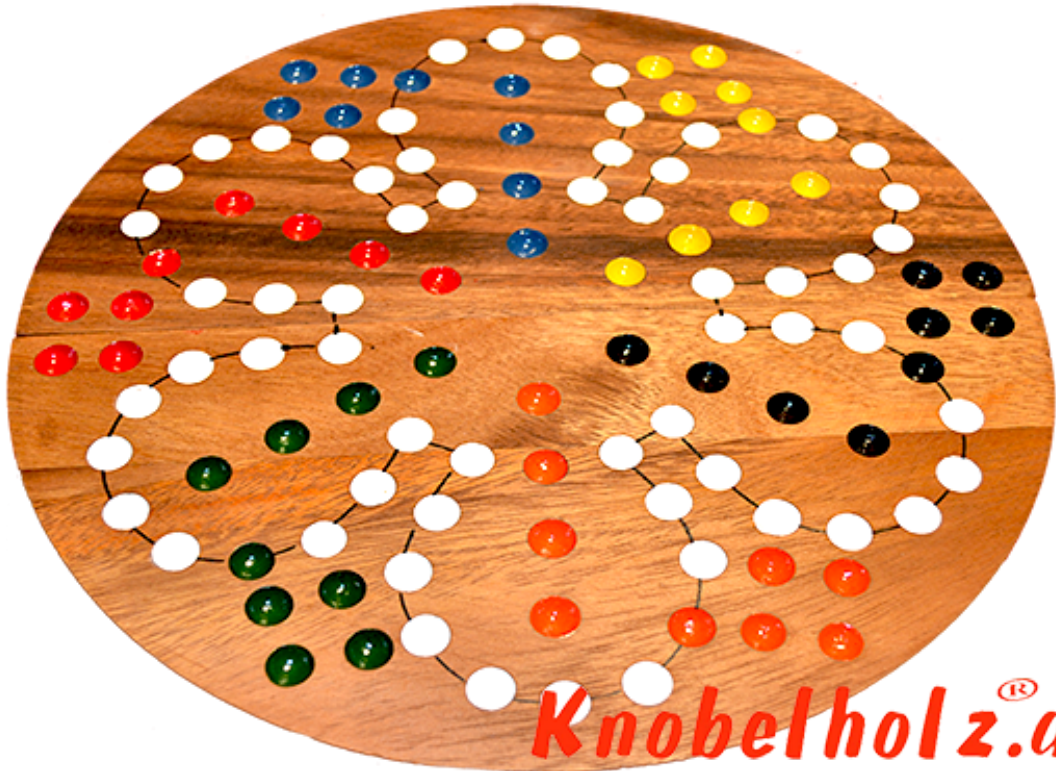

Ludjamgo 6 und nach Haus Würfelspiel Rund für 6 Spieler

Ludjamgo 6 und nach Haus Würfelspiel Rund für 6 Spieler mit der ganzen Familie in Maßen 32,0 x 32,0 x 3,5 cm, ludo bord balls samanea wooden game

Ludjamgo 6 und nach Haus Würfelspiel Brett für 6 Spieler für Kinder oder die ganze Familie. Jeder bekommt vier Spielfiguren einer Farbe und versucht durch würfeln mit einer 6 aus der Startposition zu kommen um durch weiteres würfeln seine 4 Figuren den Weg

einmal rund herum in das Haus seiner Farbe zu bringen. Würfelspiel Familienspiel eine mini Reisevariante des Erfolgspiels für Reisende Spieler.... ... rauswerfen ist Pflicht....

Preis: 16,90 €
Bewertungen: 0 nicht bewertet