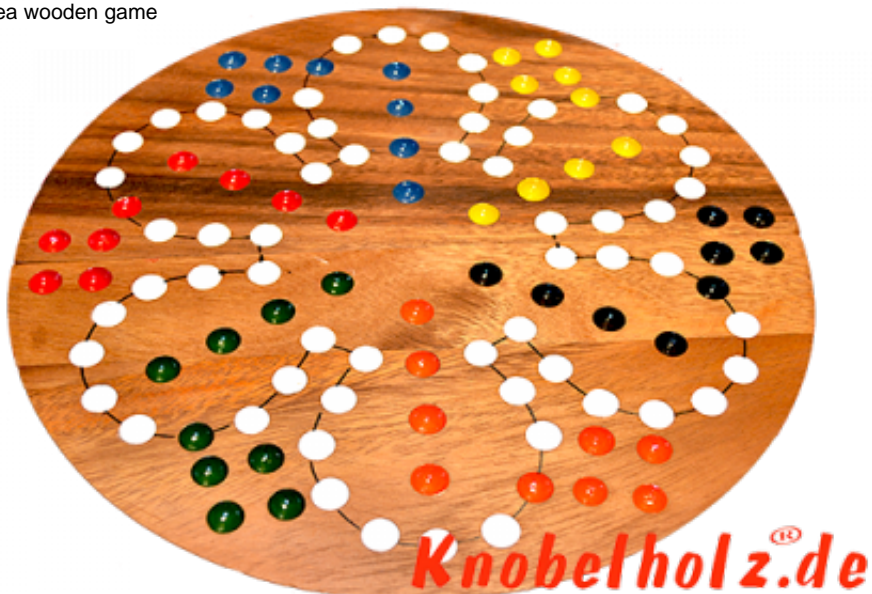

Ludjamgo 6 und nach Haus Würfelspiel Rund für 6 Spieler

Ludjamgo 6 und nach Haus Würfelspiel Rund für 6 Spieler mit der ganzen Familie in Maßen 32,0 x 32,0 x 3,5 cm, ludo bord balls samanea wooden game

Ludjamgo 6 und nach Haus Würfelspiel Brett für 6 Spieler für Kinder oder die ganze Familie. Jeder bekommt vier Spielfiguren einer Farbe und versucht durch würfeln mit einer 6 aus der Startposition zu kommen um durch weiteres würfeln seine 4 Figuren den Weg

einmal rund herum in das Haus seiner Farbe zu bringen. Würfelspiel Familienspiel eine mini Reisevariante des Erfolgspiels für Reisende Spieler.... ... rauswerfen ist Pflicht....

Preis: 16,90 €
Bewertungen: 0 nicht bewertet