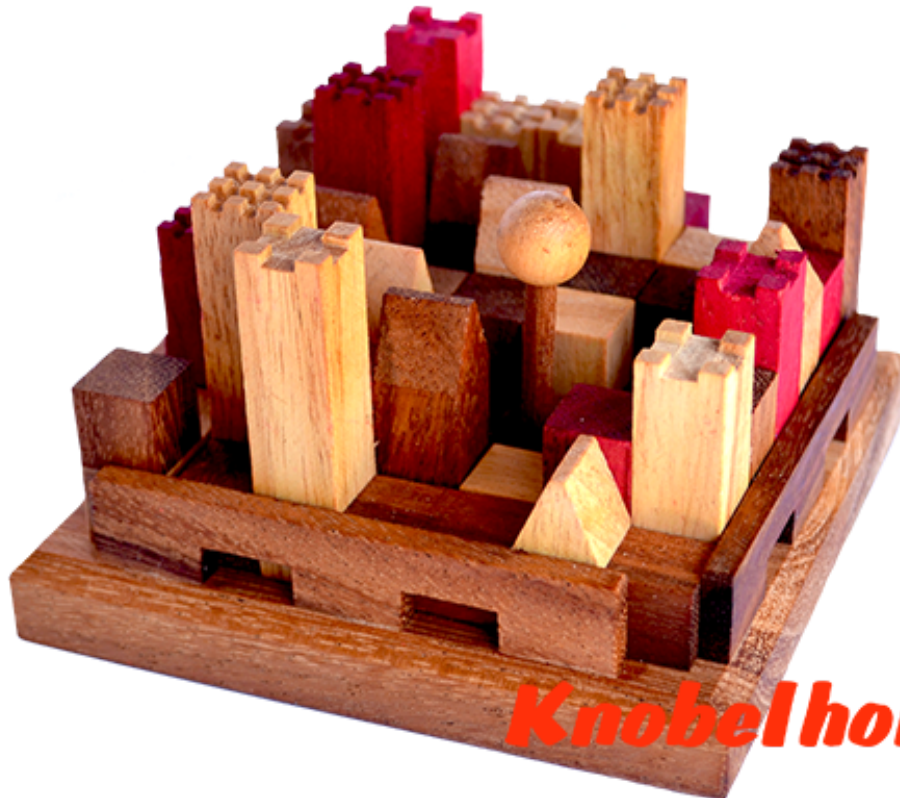

King Castle Puzzle Knobelspiel

King Castle Holzpuzzle mit vielen Puzzle Varianten mit den Maßen 11,8 x 11,8 x 7,0 cm samanea wooden brain teaser

King Castle unser Holzpuzzle für Schlossbauer die schon mal mit der kleinen Variante probieren wollen ... stecke erst den Fahnenmast in das Bord und versuche das Schloss drum herum zu bauen ... viele Möglichkeiten durch versetzen des Mastes
Preis: 18,00 €