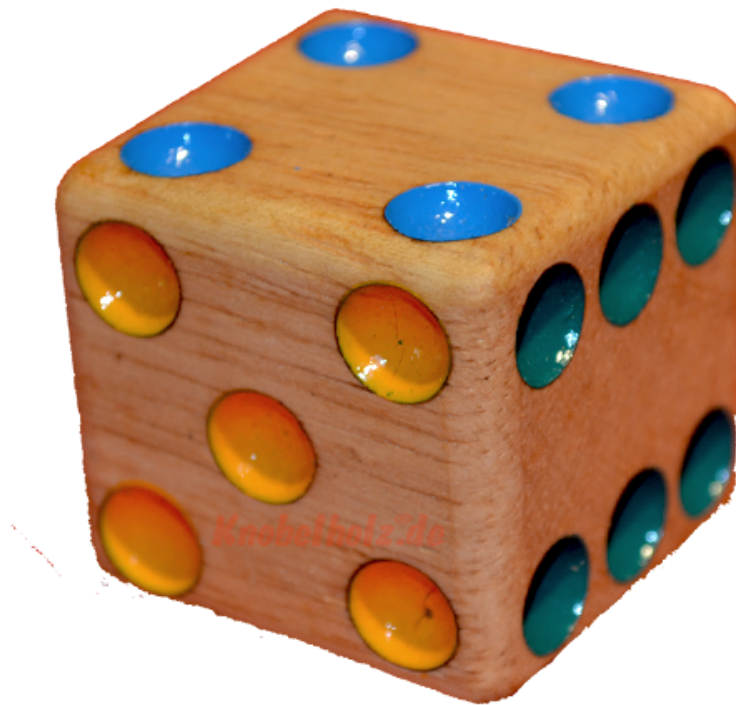

## Holzwürfel 40 mm Spielwürfel

**Knobelholz.de**

Holzwürfel 40 mm Spielwürfel aus Holz mit 1 bis 6 Punkten in den Maßen 4,0 x 4,0 x 4,0 cm

**Knobelholz.de**

Knobelholz Spielzeug Manufaktur GmbH  
Brandenburger Str. 39 15754 Heidesee / Berlin  
Tel: +49 33767 81992 Mob: +49 177 8199200 eMail: [service@knobelholz.de](mailto:service@knobelholz.de)  
St. Nr.: 049/112/04733 USt-ID.: DE 342342872 Register: HRB 15298 CB  
Bank: Mittelbrandenburgische Sparkasse  
IBAN: DE30 1605 0000 1000 5997 32 Bic: WELADED1PMB

---

**Knobelholz.de**

Holzwürfel 40 mm Spielwürfel  
Preis: 5,00 €

1-2 months

[Stellen Sie eine Frage zu diesem Produkt](#)

Hersteller [Knobelholz.de](http://Knobelholz.de)

Produktseinheiten pro Packung: 1