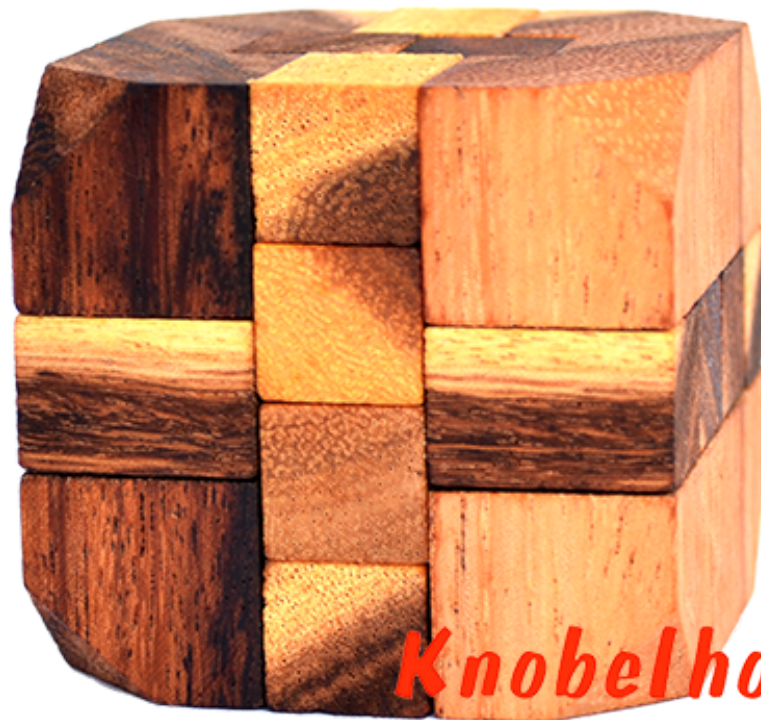

Diamond Cube xlarge Holzpuzzle

Knobelholz.de[®]

Diamond Cube extra large 3D Puzzle Holzteilen für eine Person in den Maßen 10,0 x 10,0 x 10,0 cm, samanea wooden puzzle brain teaser

Knobelholz.de[®]

Das Diamond Cube XL Puzzle enthält 12 präzise geschnittene Holzstücke, die zusammen passen, um einen glatten und kompakten Würfel zu bilden.....