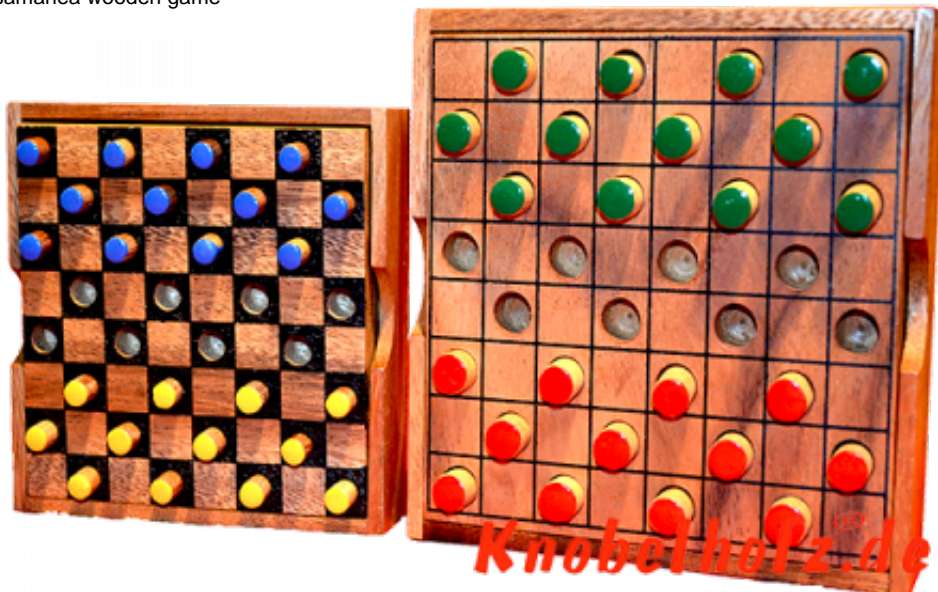

Dahme Box large colour checker

Dame large Colour Checker Strategie Spiel für 2 Spieler aus Holz in den Maßen 13,5 x 13,5 x 3,0 cm, colour checker large samanea wooden game

Dame das Strategie Spiel für 2...in einer größeren Holzbox mit größeren Spielsteinen ...
Beispielsweise nicht bewertet