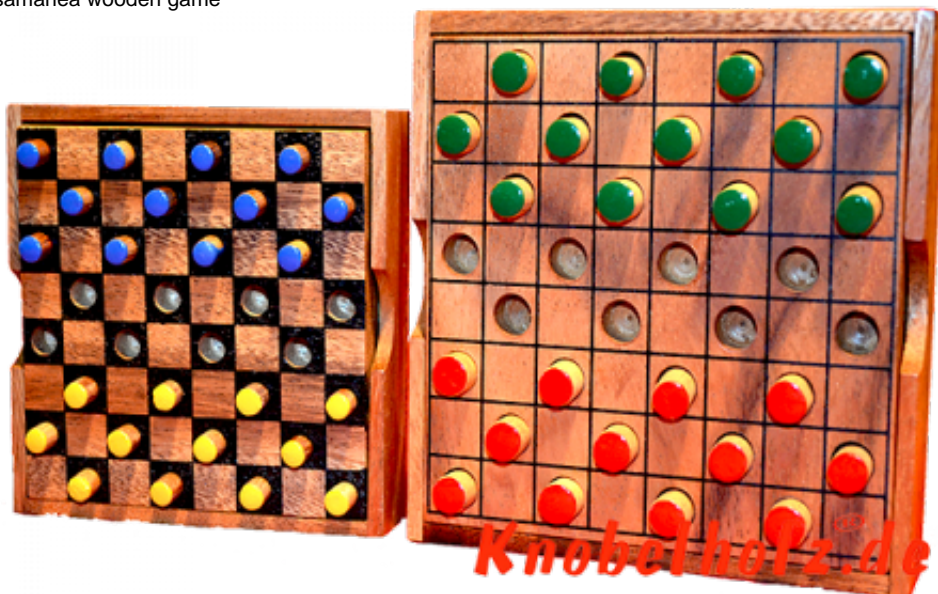

Dahme Box large colour checker

Dame large Colour Checker Strategie Spiel für 2 Spieler aus Holz in den Maßen 13,5 x 13,5 x 3,0 cm, colour checker large samanea wooden game

Dame das Strategie Spiel für 2...in einer größeren Holzbox mit größeren Spielsteinen ...
Beispielsweise nicht bewertet