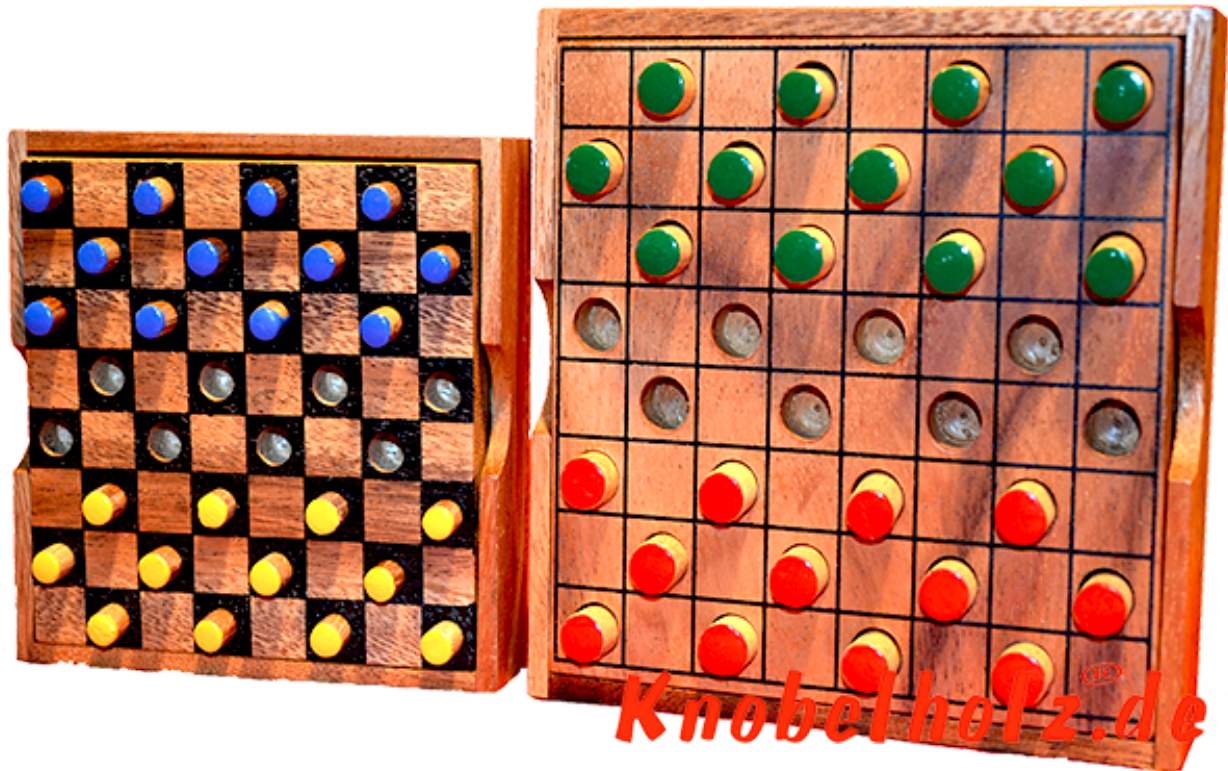

Dahme Box large colour checker

Dame large Colour Checker Strategie Spiel für 2 Spieler aus Holz in den Maßen 13,5 x 13,5 x 3,0 cm, colour checker large samanea wooden game

Dame das Strategie Spiel für 2...in einer größeren Holzbox mit größeren Spielsteinen ...
Beispielsweise nicht bewertet